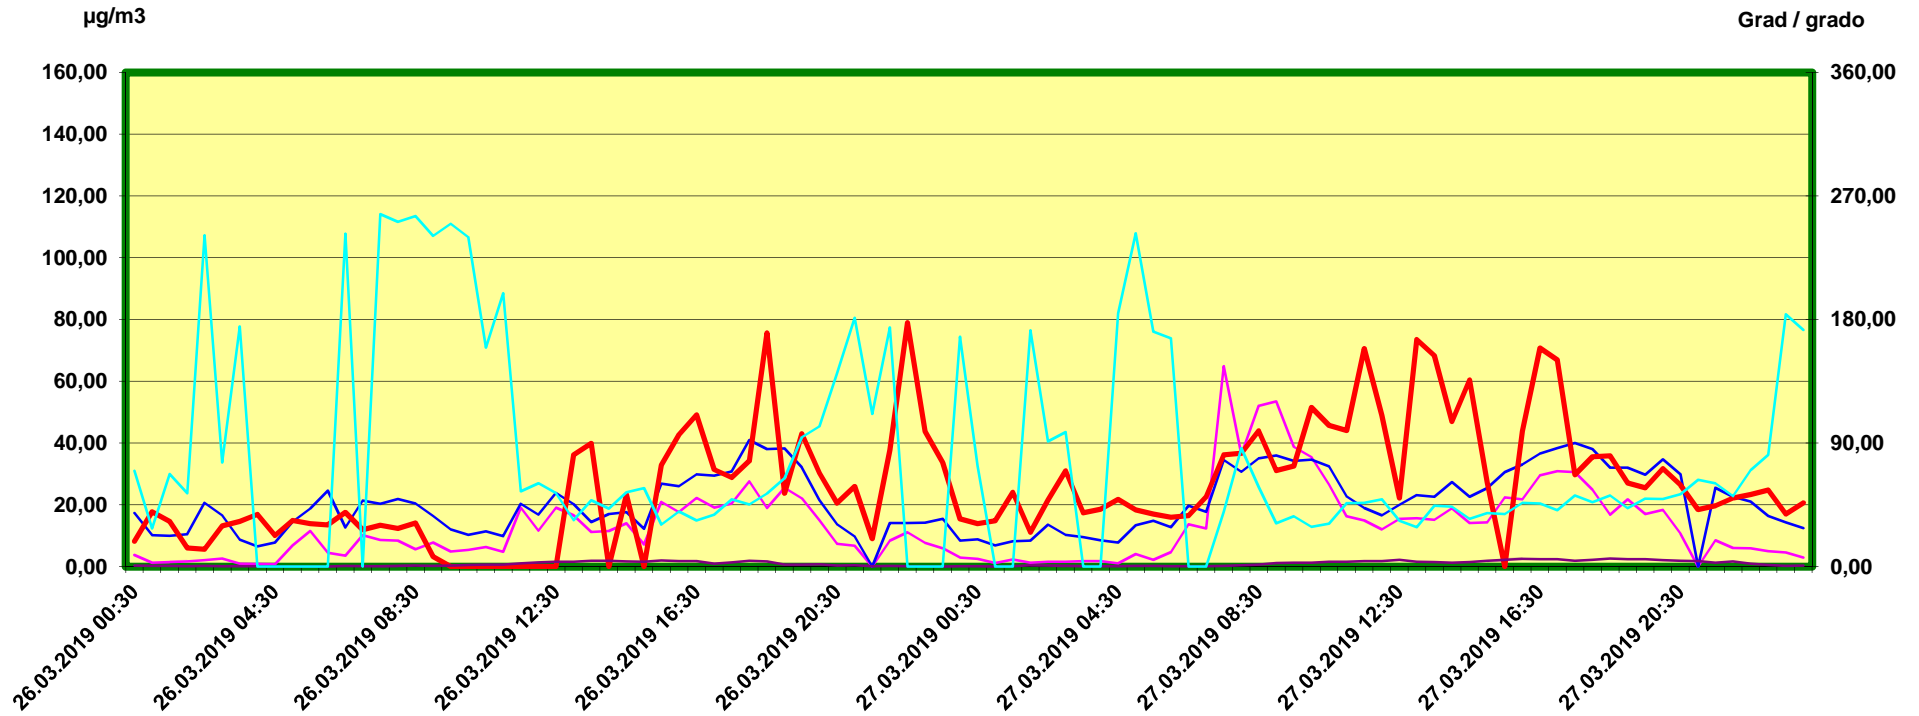

# Innsbruck Ampass

Zeitraum / Periodo di tempo: 26-3-2019 00:30 - 27-3-2019 24:00

Unkorrigierte Werte / Valori non corretti