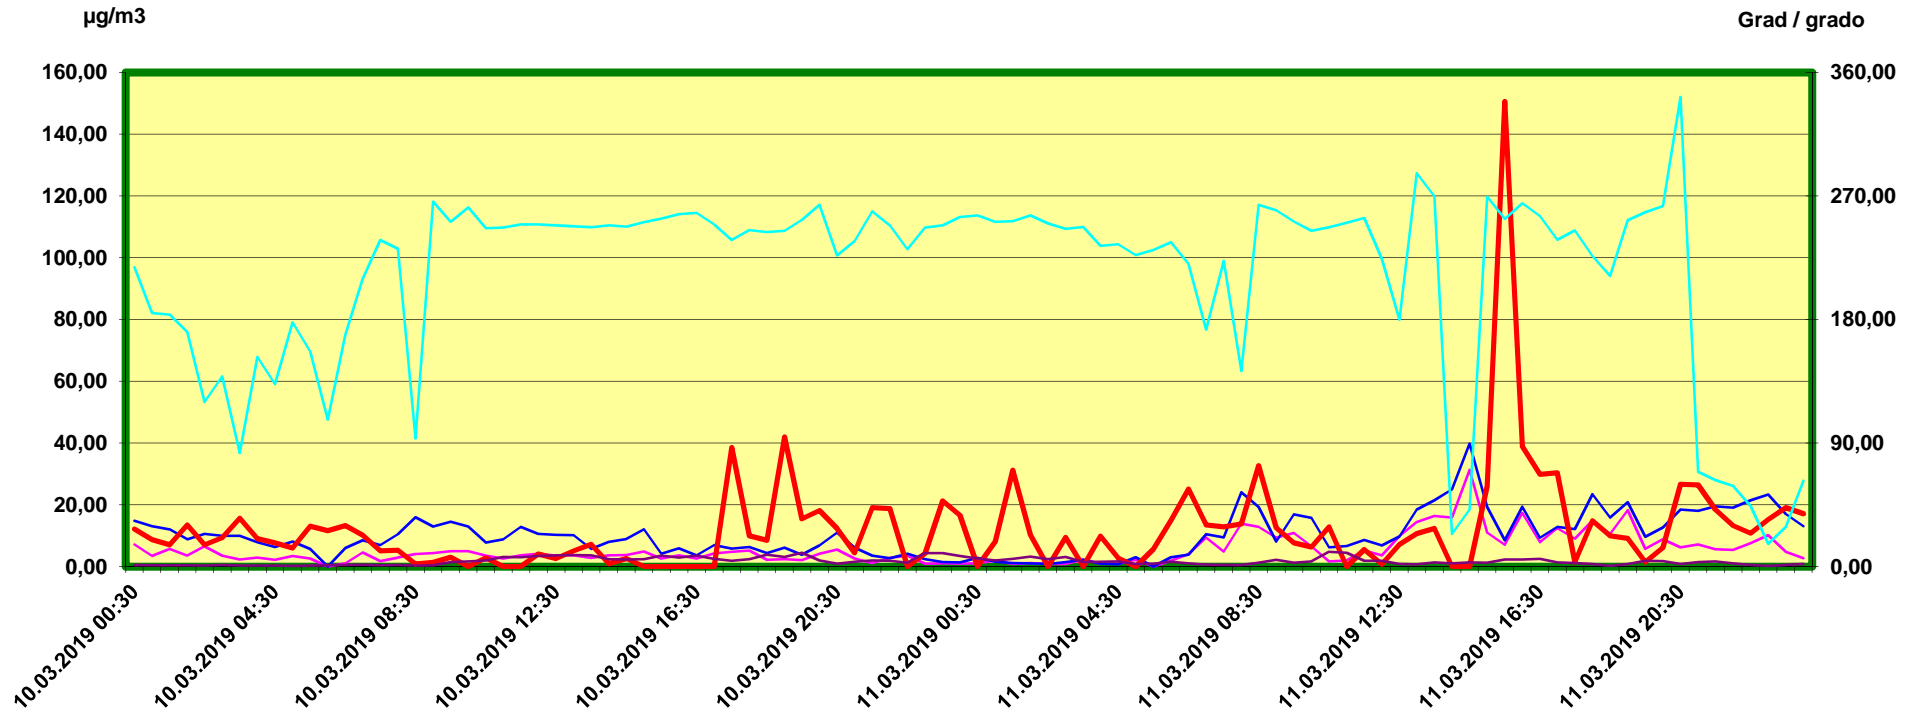

# Innsbruck Ampass

Zeitraum / Periodo di tempo: 10-3-2019 00:30 - 11-3-2019 24:00

Unkorrigierte Werte / Valori non corretti