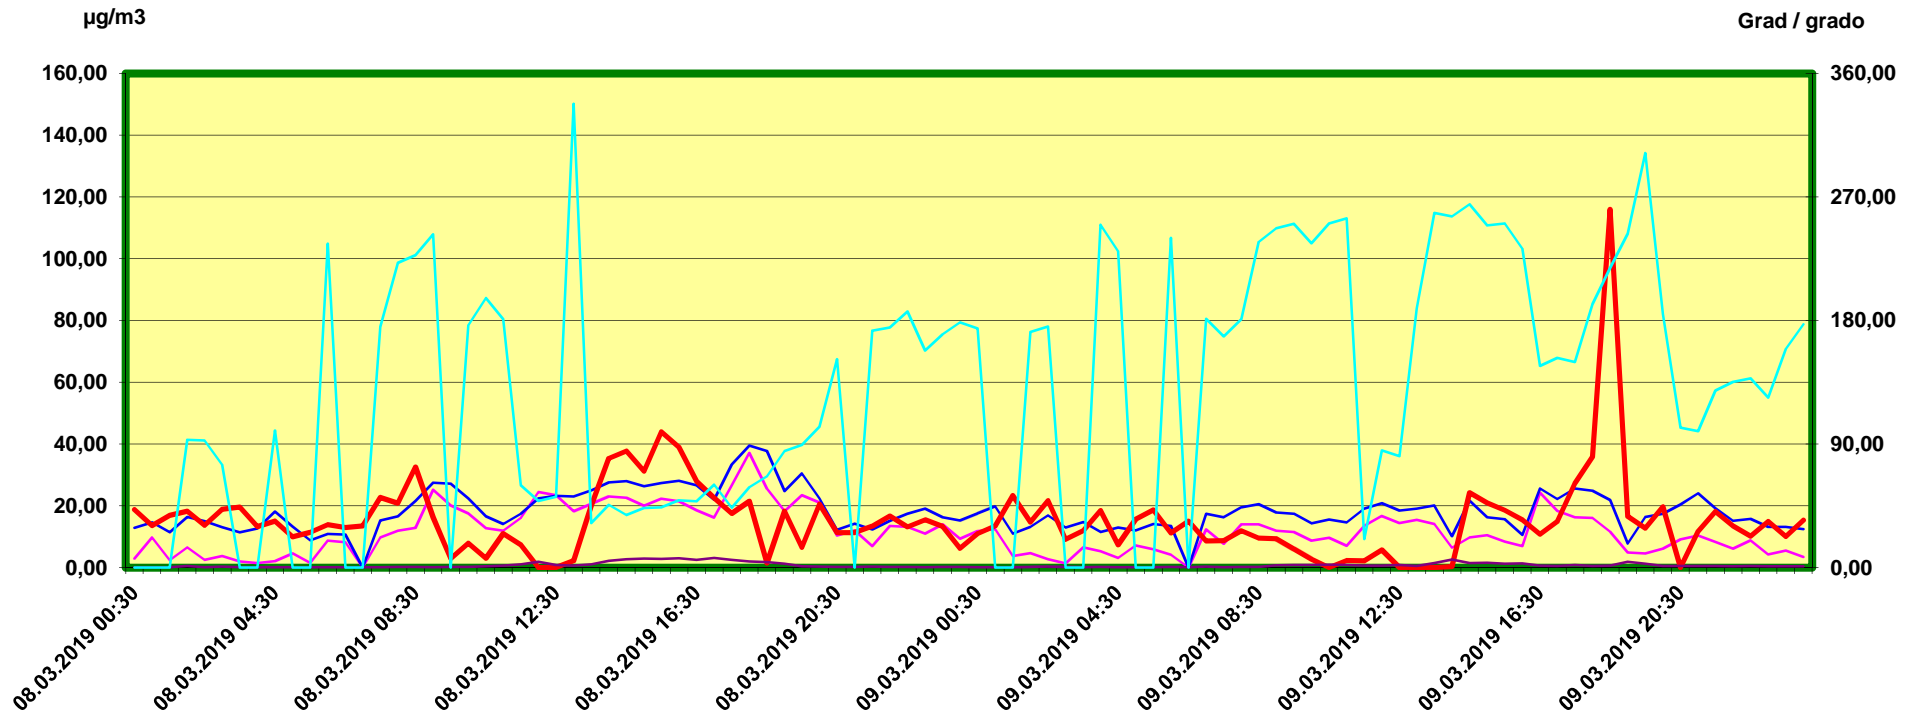

# Innsbruck Ampass

Zeitraum / Periodo di tempo: 8-3-2019 00:30 - 9-3-2019 24:00

Unkorrigierte Werte / Valori non corretti