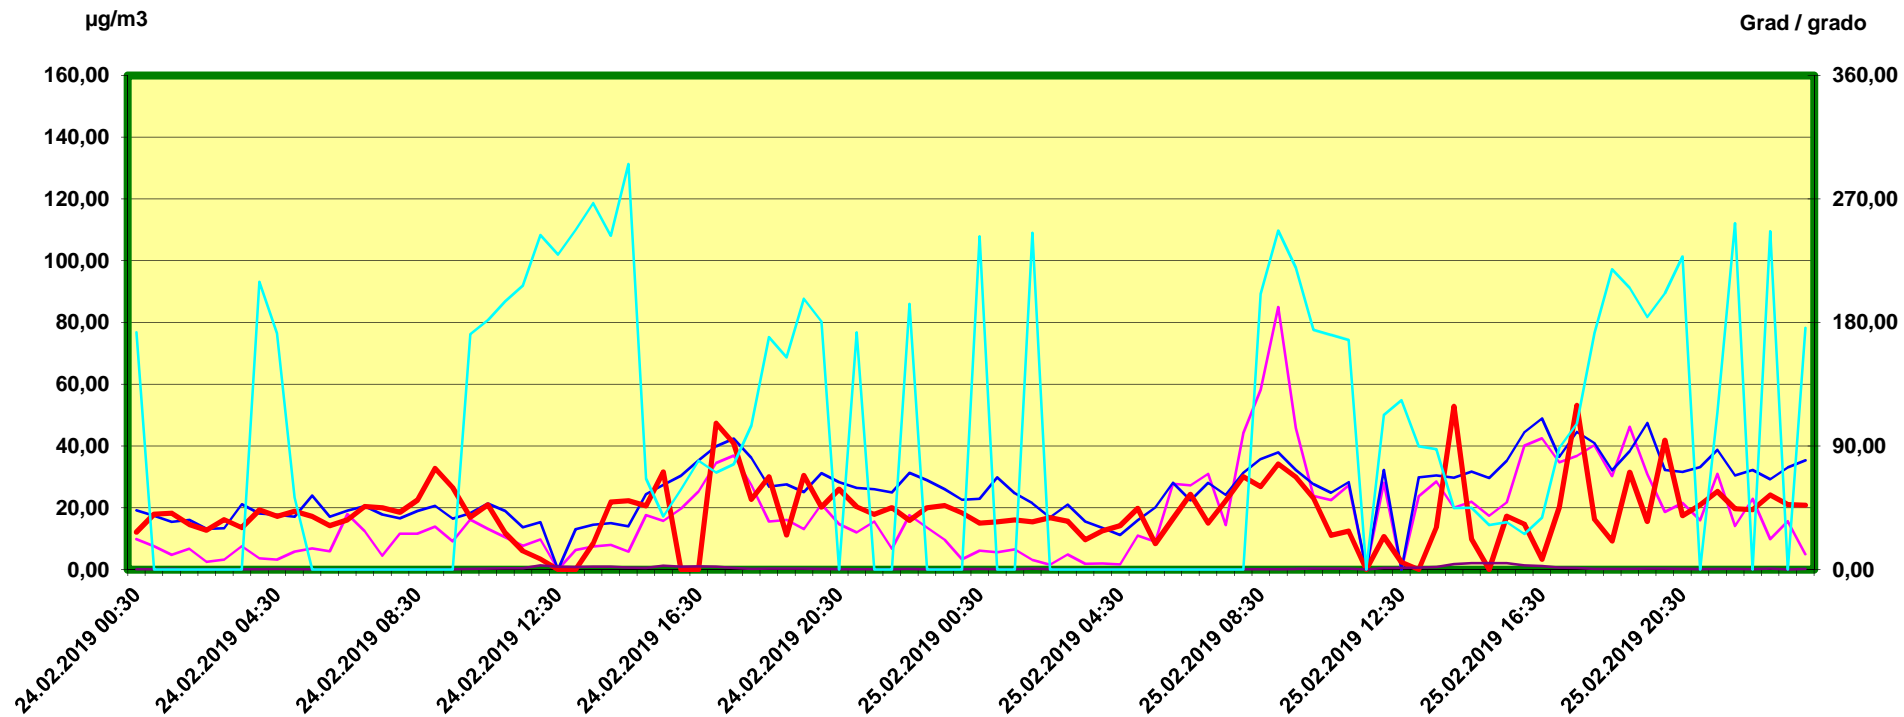

Innsbruck Ampass

Zeitraum / Periodo di tempo: 24-2-2019 00:30 - 25-2-2019 24:00

Unkorrigierte Werte / Valori non corretti