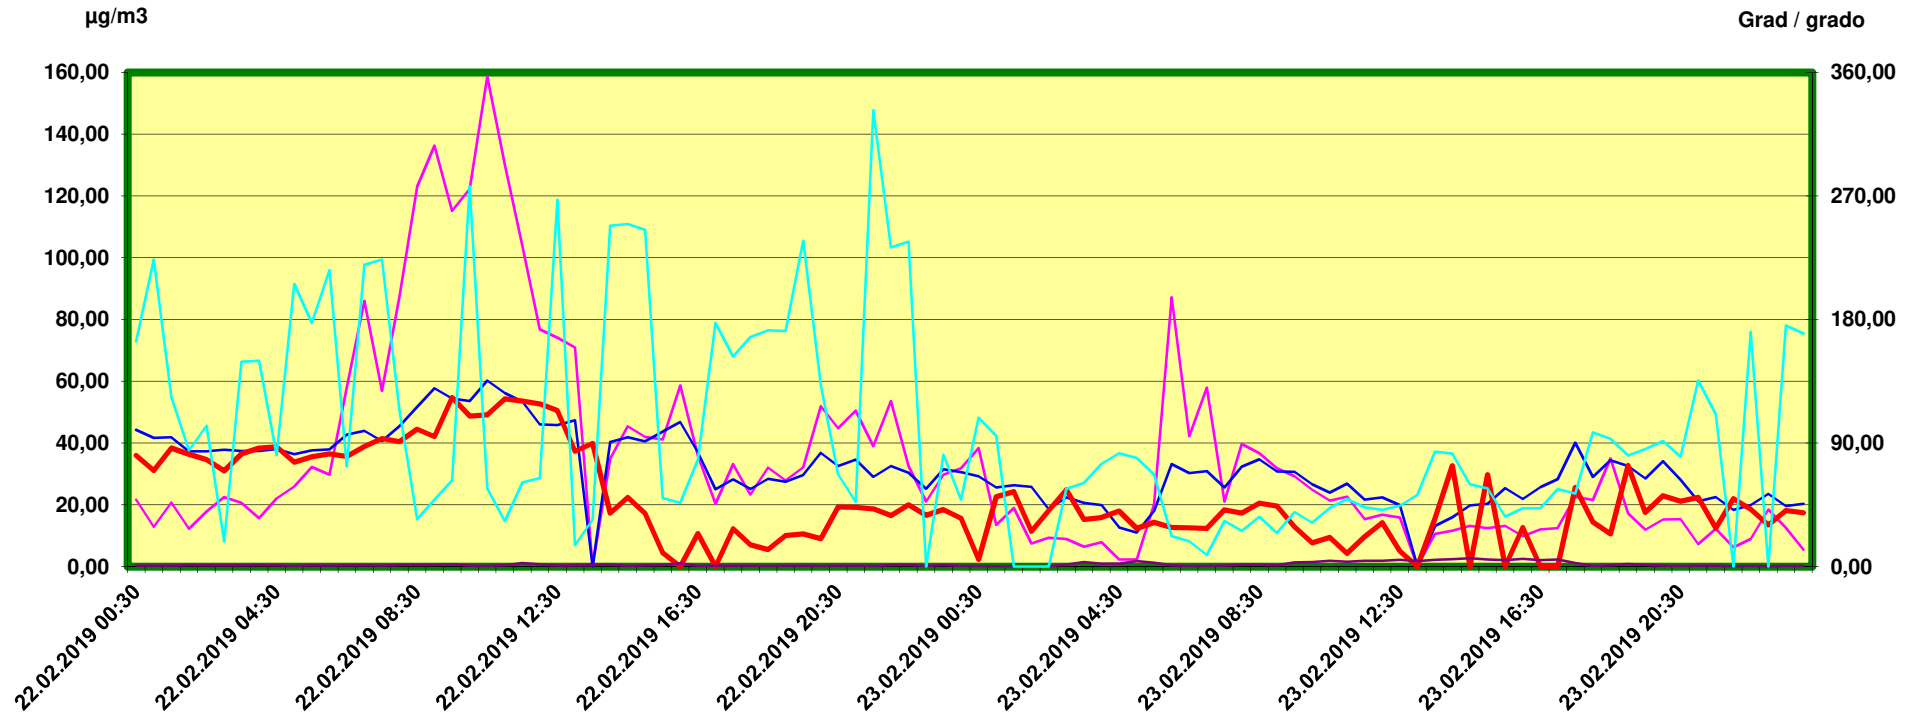

Innsbruck Ampass

Zeitraum / Periodo di tempo: 22-2-2019 00:30 - 23-2-2019 24:00

Unkorrigierte Werte / Valori non corretti