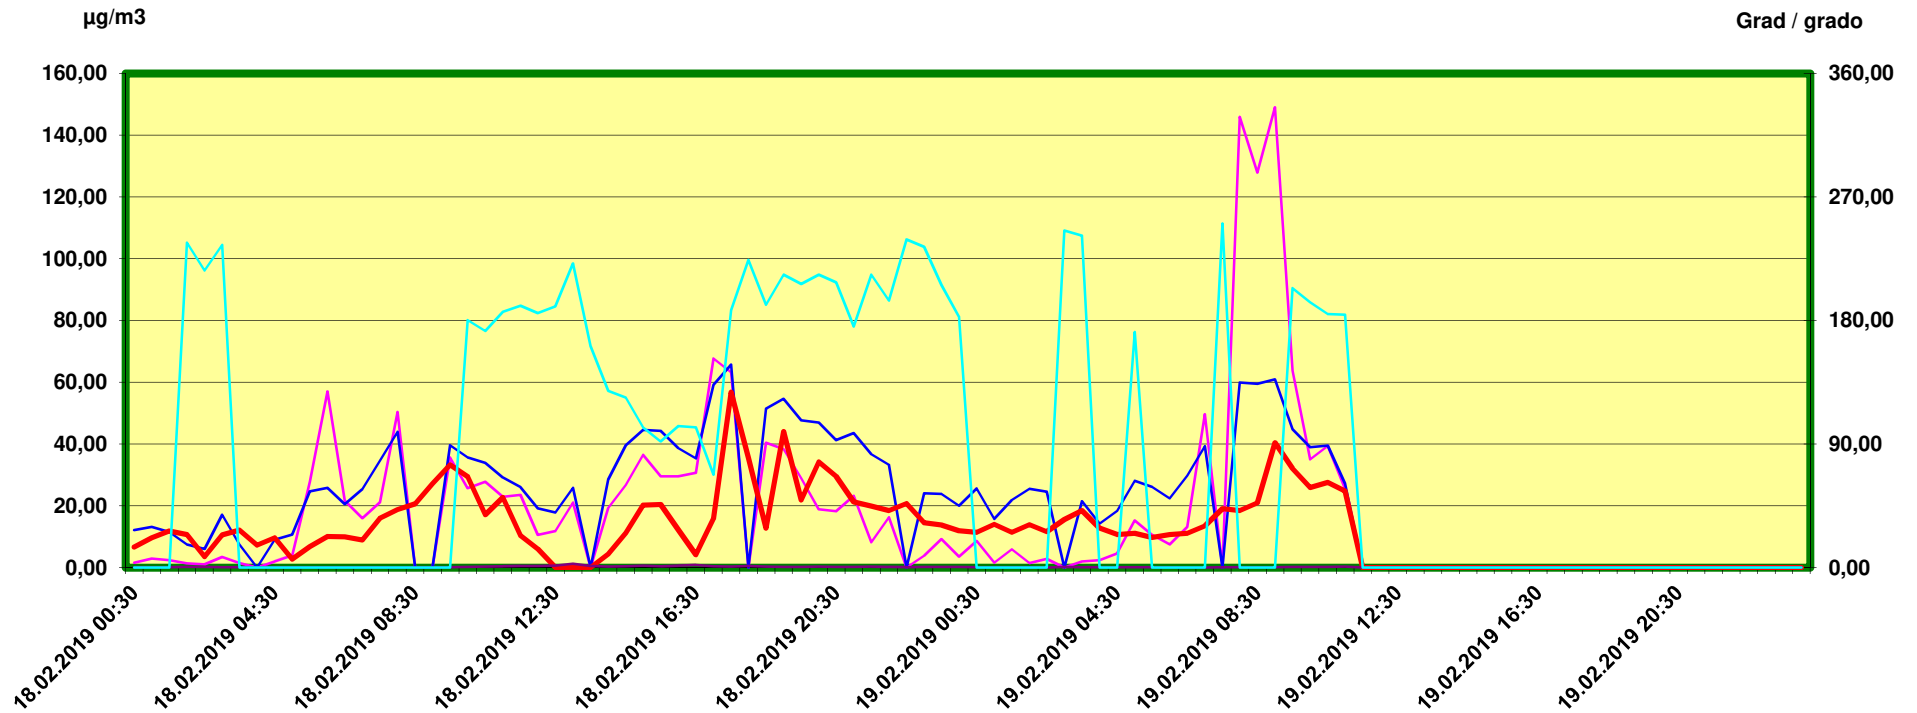

Innsbruck Ampass

Zeitraum / Periodo di tempo: 18-2-2019 00:30 - 19-2-2019 24:00

Unkorrigierte Werte / Valori non corretti