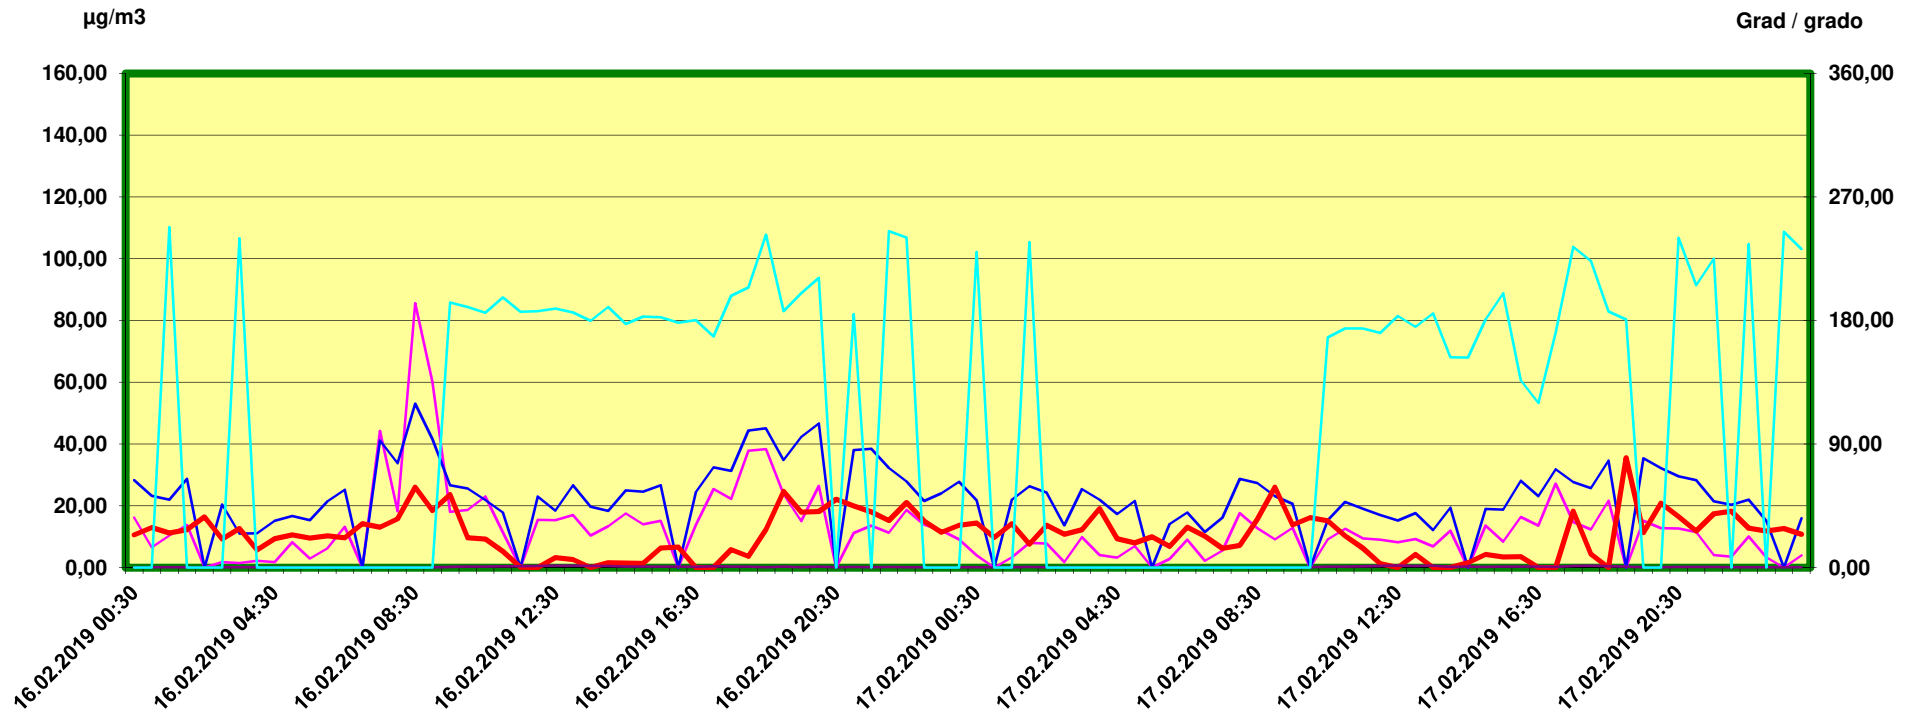

Innsbruck Ampass

Zeitraum / Periodo di tempo: 16-2-2019 00:30 - 17-2-2019 24:00

Unkorrigierte Werte / Valori non corretti