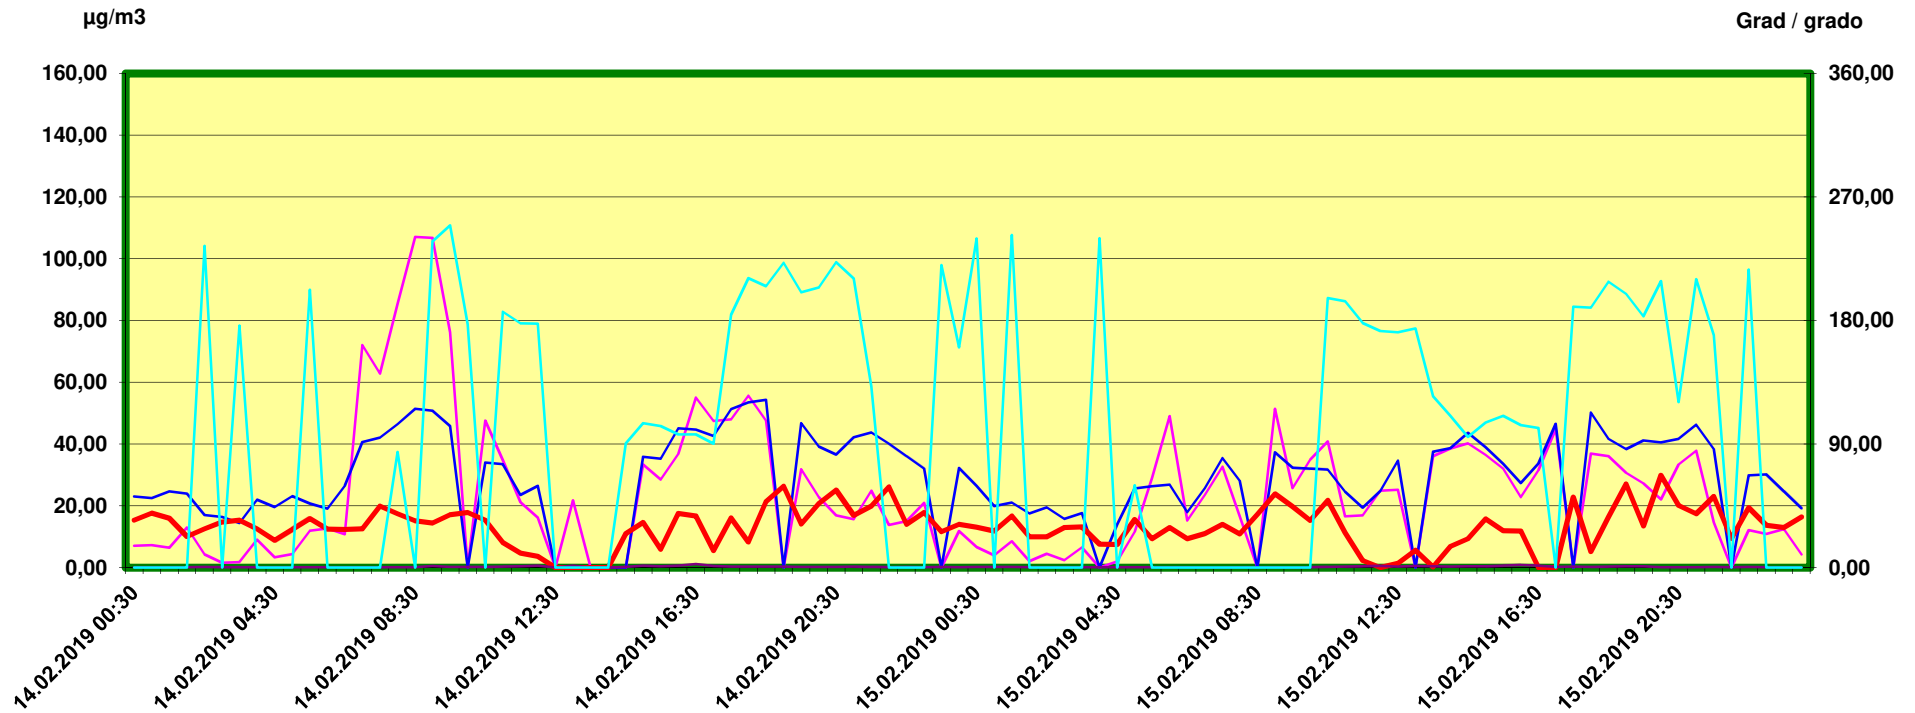

Innsbruck Ampass

Zeitraum / Periodo di tempo: 14-2-2019 00:30 - 15-2-2019 24:00

Unkorrigierte Werte / Valori non corretti