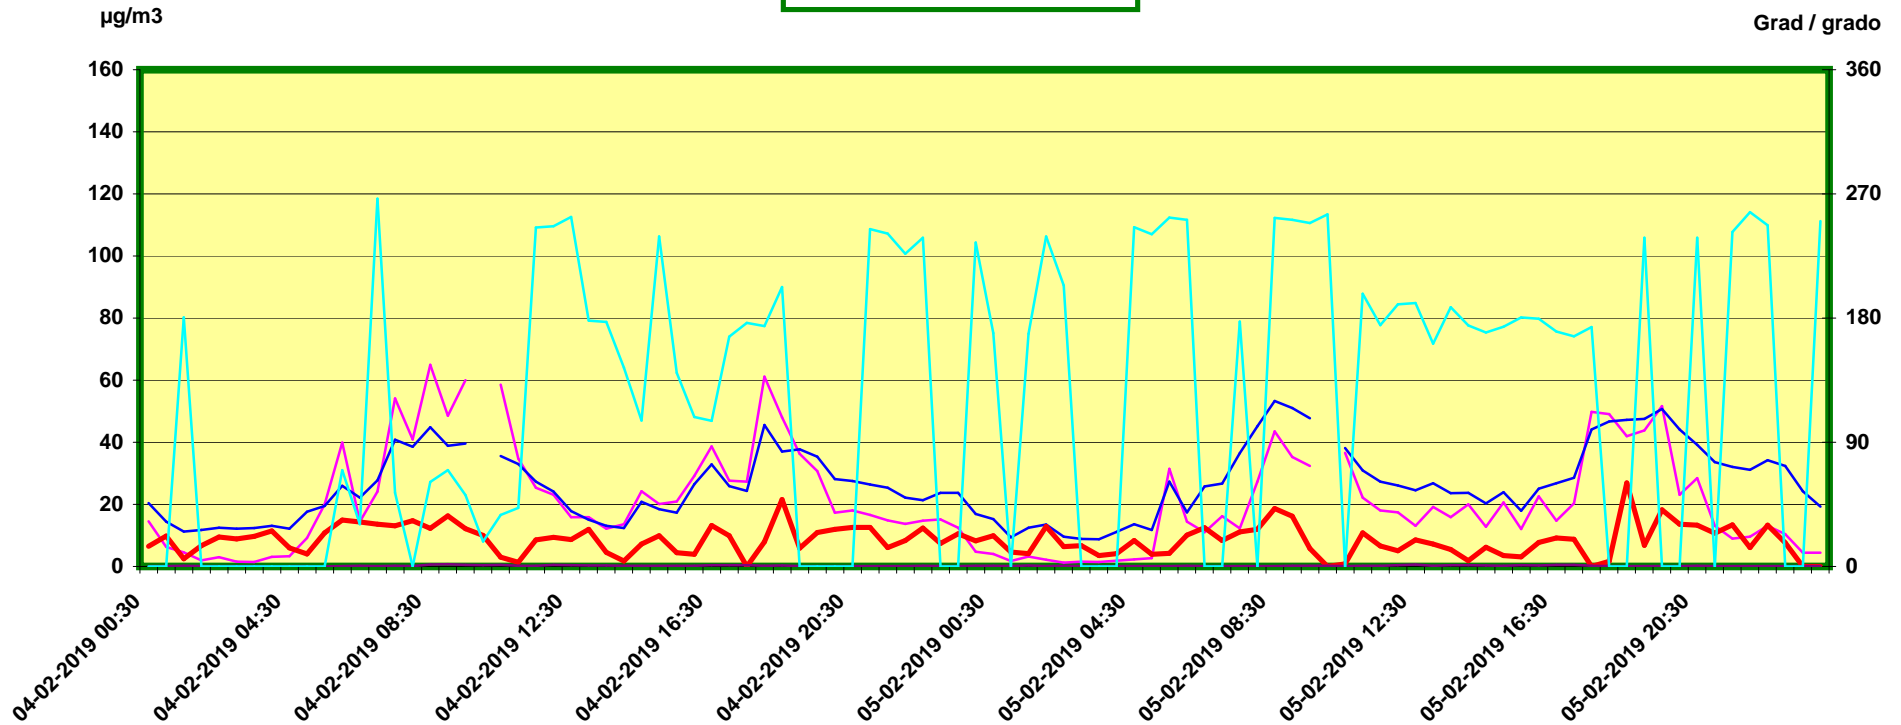

## Innsbruck Ampass

Zeitraum / Periodo di tempo: 04-02-2019 00:30 - 05-02-2019 24:00

Unkorrigierte Werte / Valori non corretti