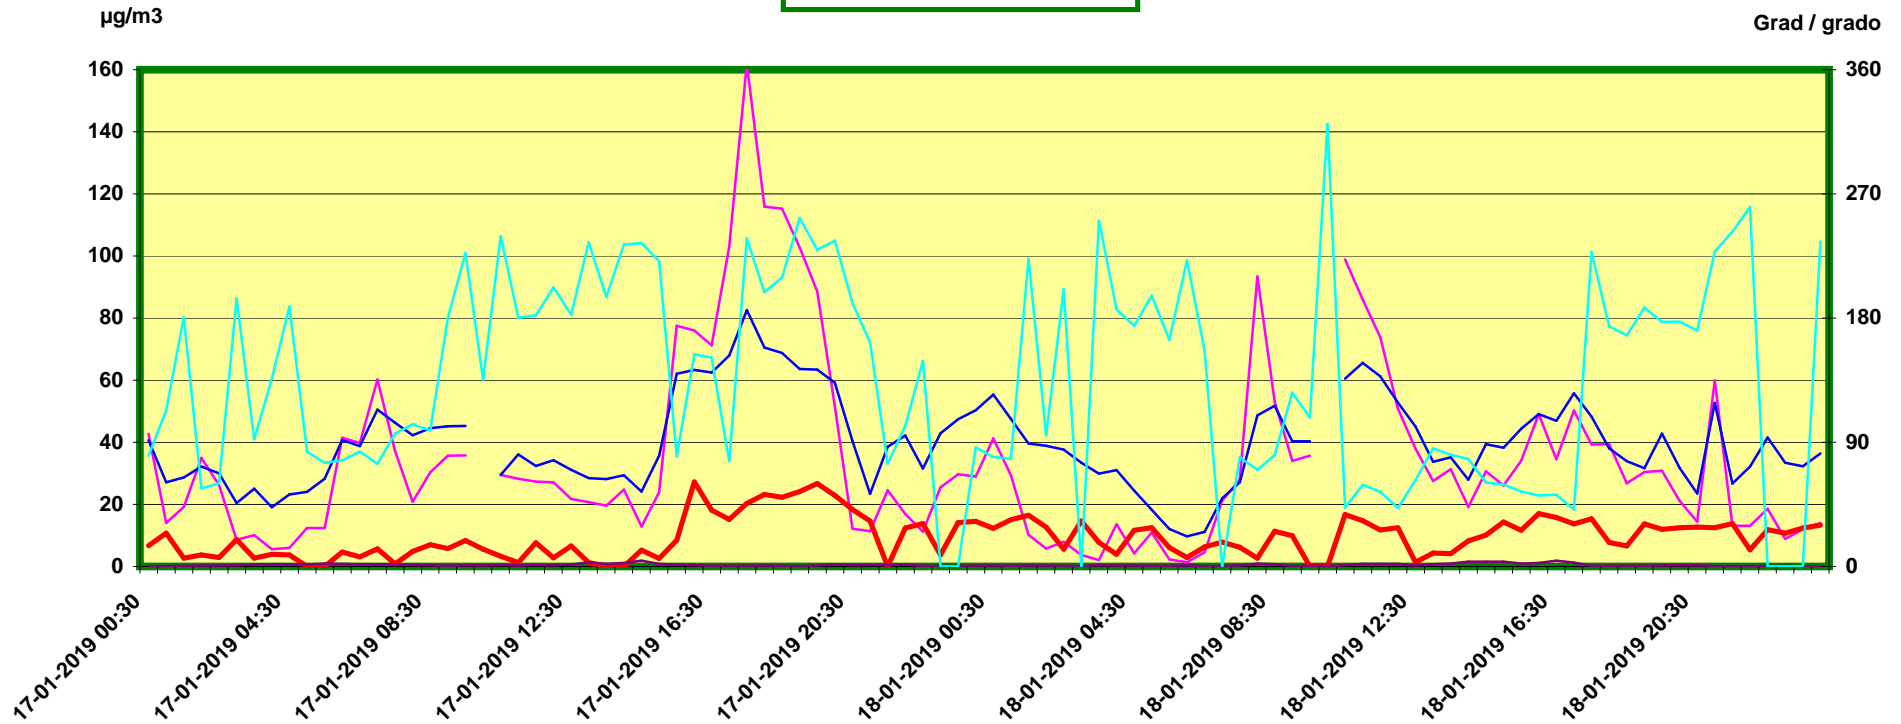

Innsbruck Ampass

Zeitraum / Periodo di tempo: 17-01-2019 00:30 - 18-01-2019 24:00

Unkorrigierte Werte / Valori non corretti