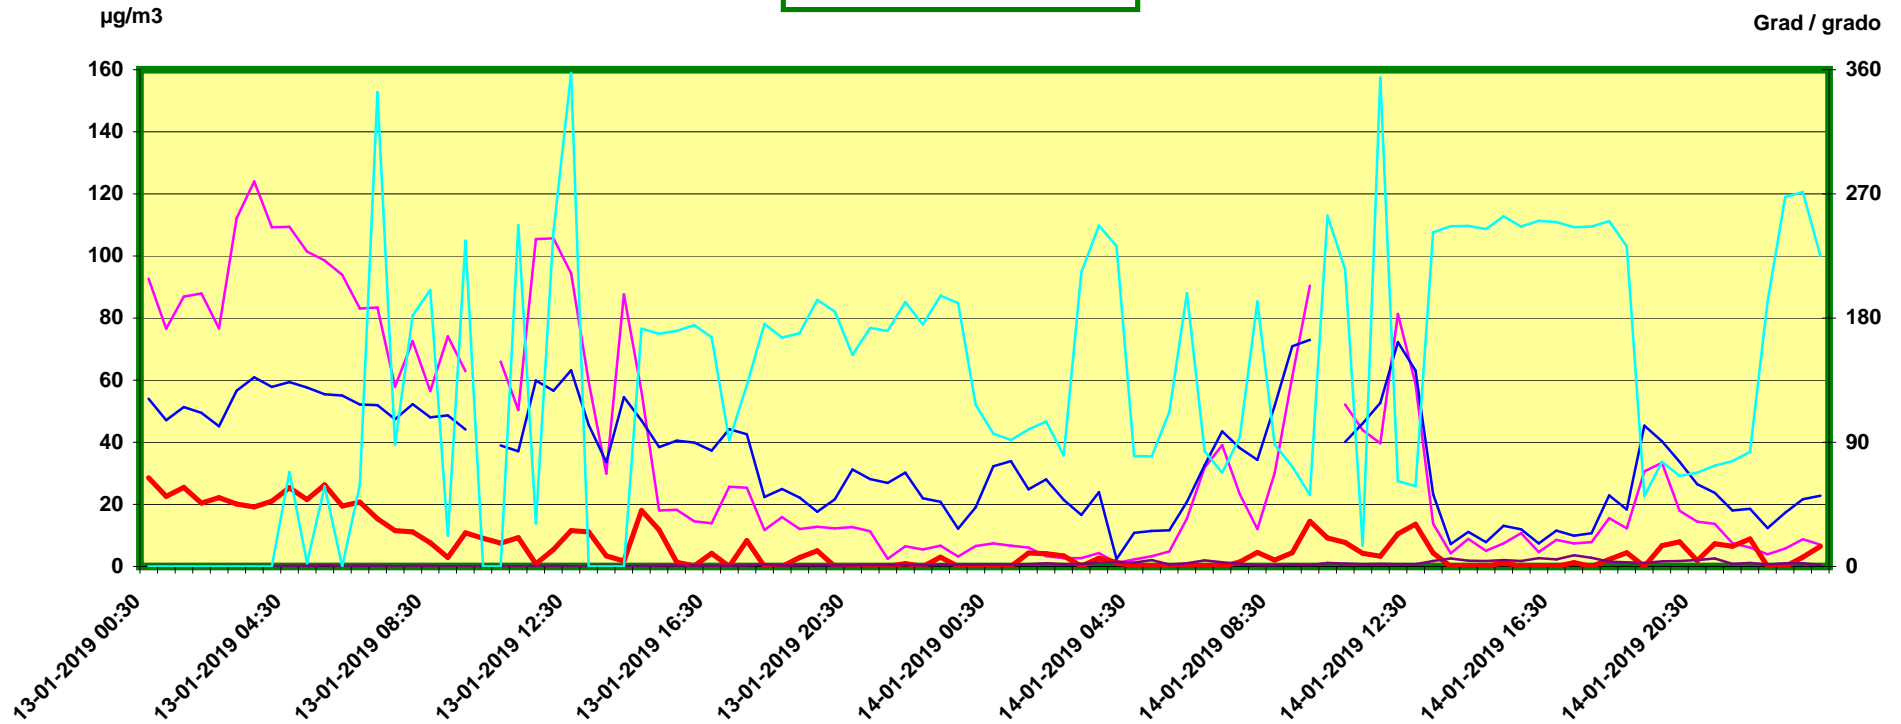

Innsbruck Ampass

Zeitraum / Periodo di tempo: 13-01-2019 00:30 - 14-01-2019 24:00

Unkorrigierte Werte / Valori non corretti