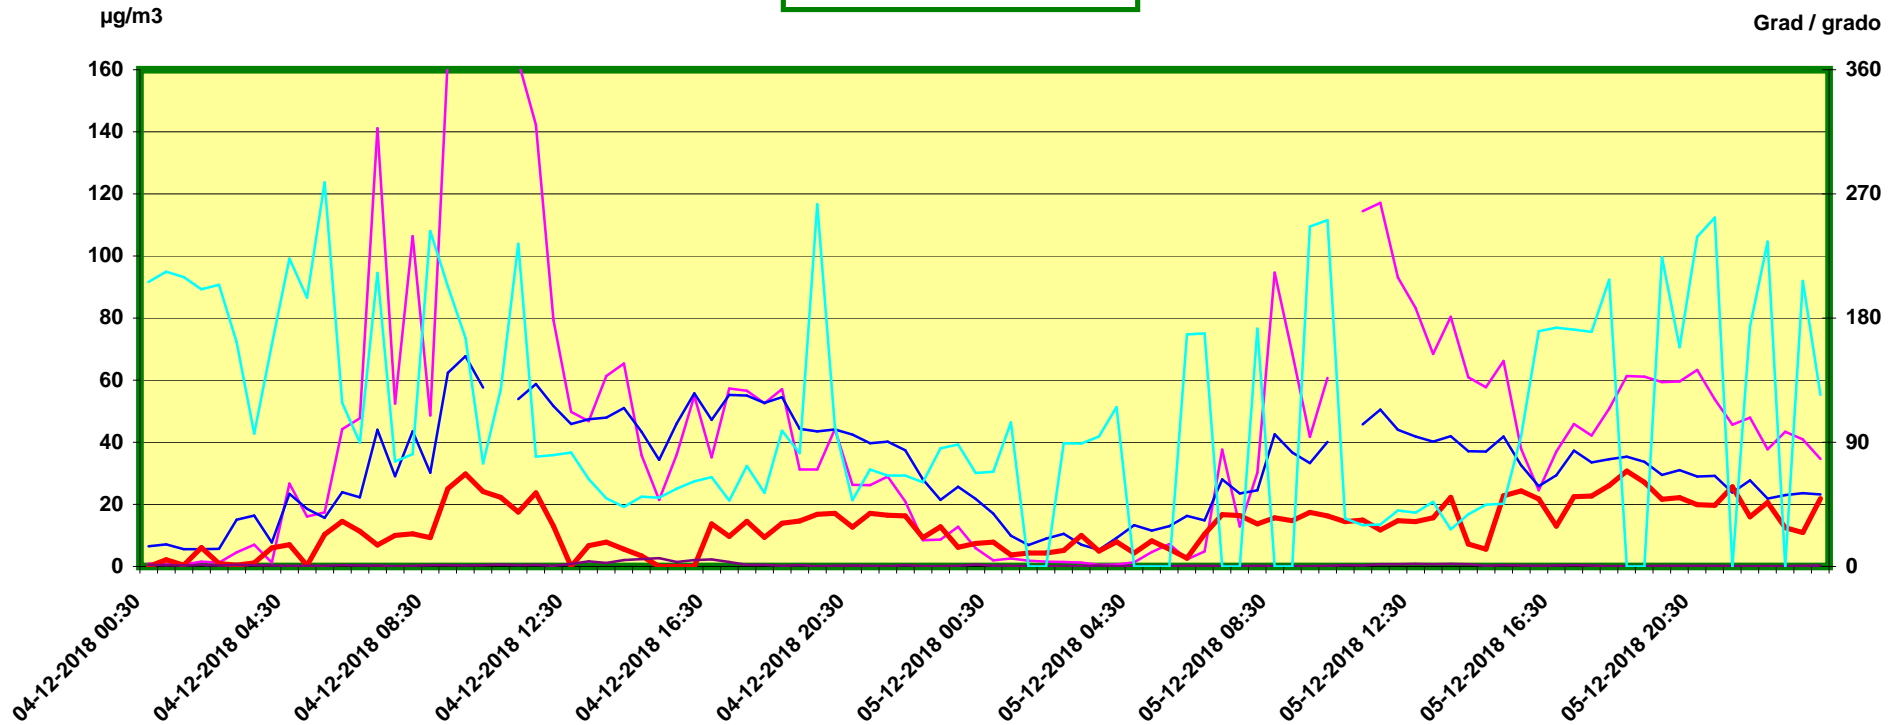

Innsbruck Ampass

Zeitraum / Periodo di tempo: 04-12-2018 00:30 - 05-12-2018 24:00

Unkorrigierte Werte / Valori non corretti