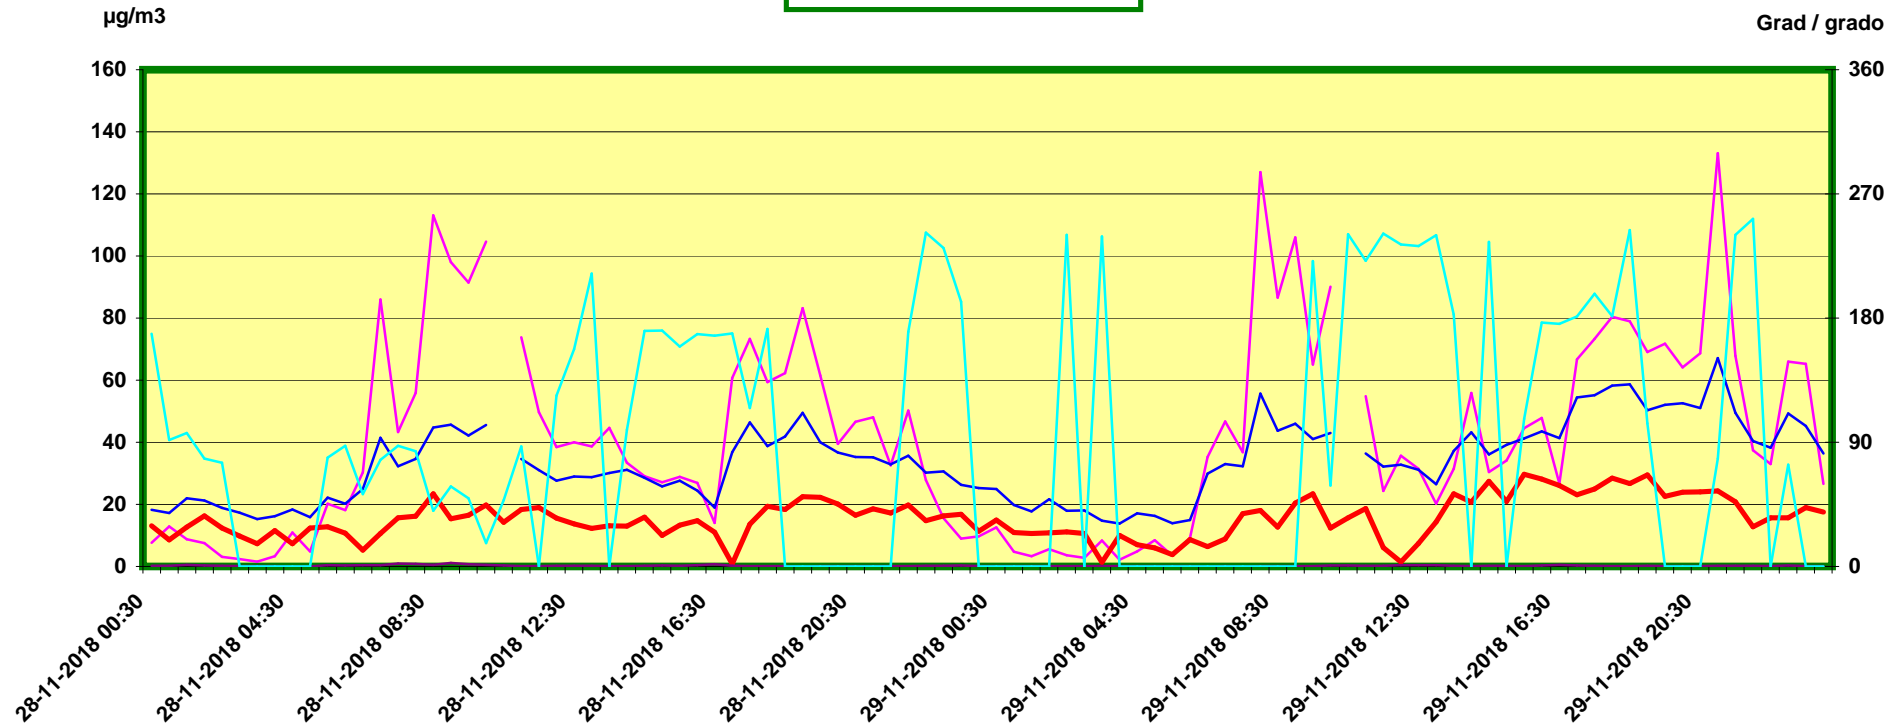

## Innsbruck Ampass

Zeitraum / Periodo di tempo: 28-11-2018 00:30 - 29-11-2018 24:00

Unkorrigierte Werte / Valori non corretti