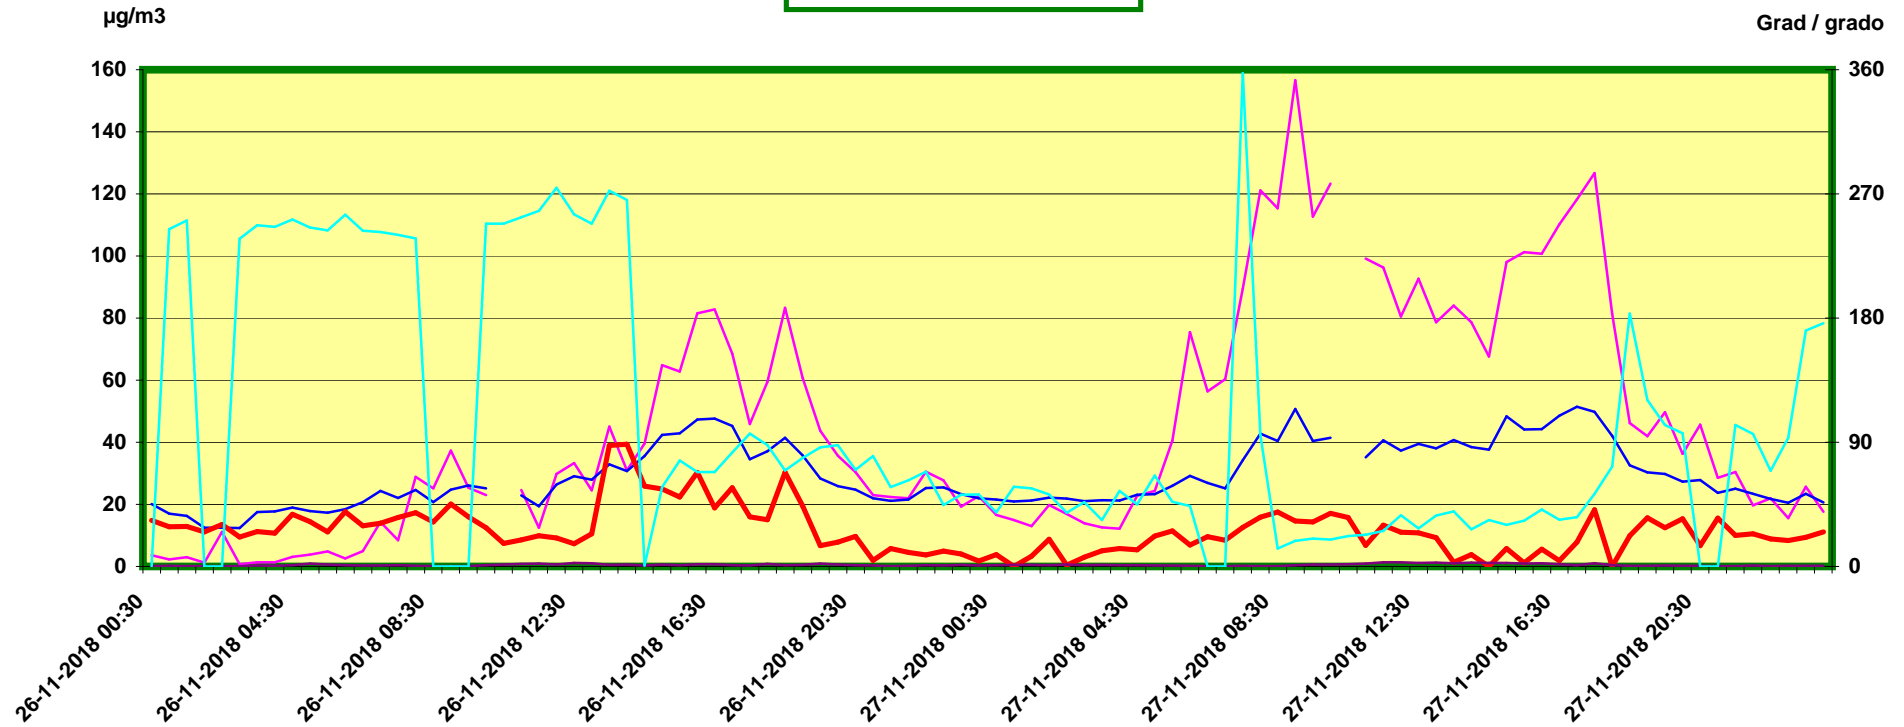

Innsbruck Ampass

Zeitraum / Periodo di tempo: 26-11-2018 00:30 - 27-11-2018 24:00

Unkorrigierte Werte / Valori non corretti