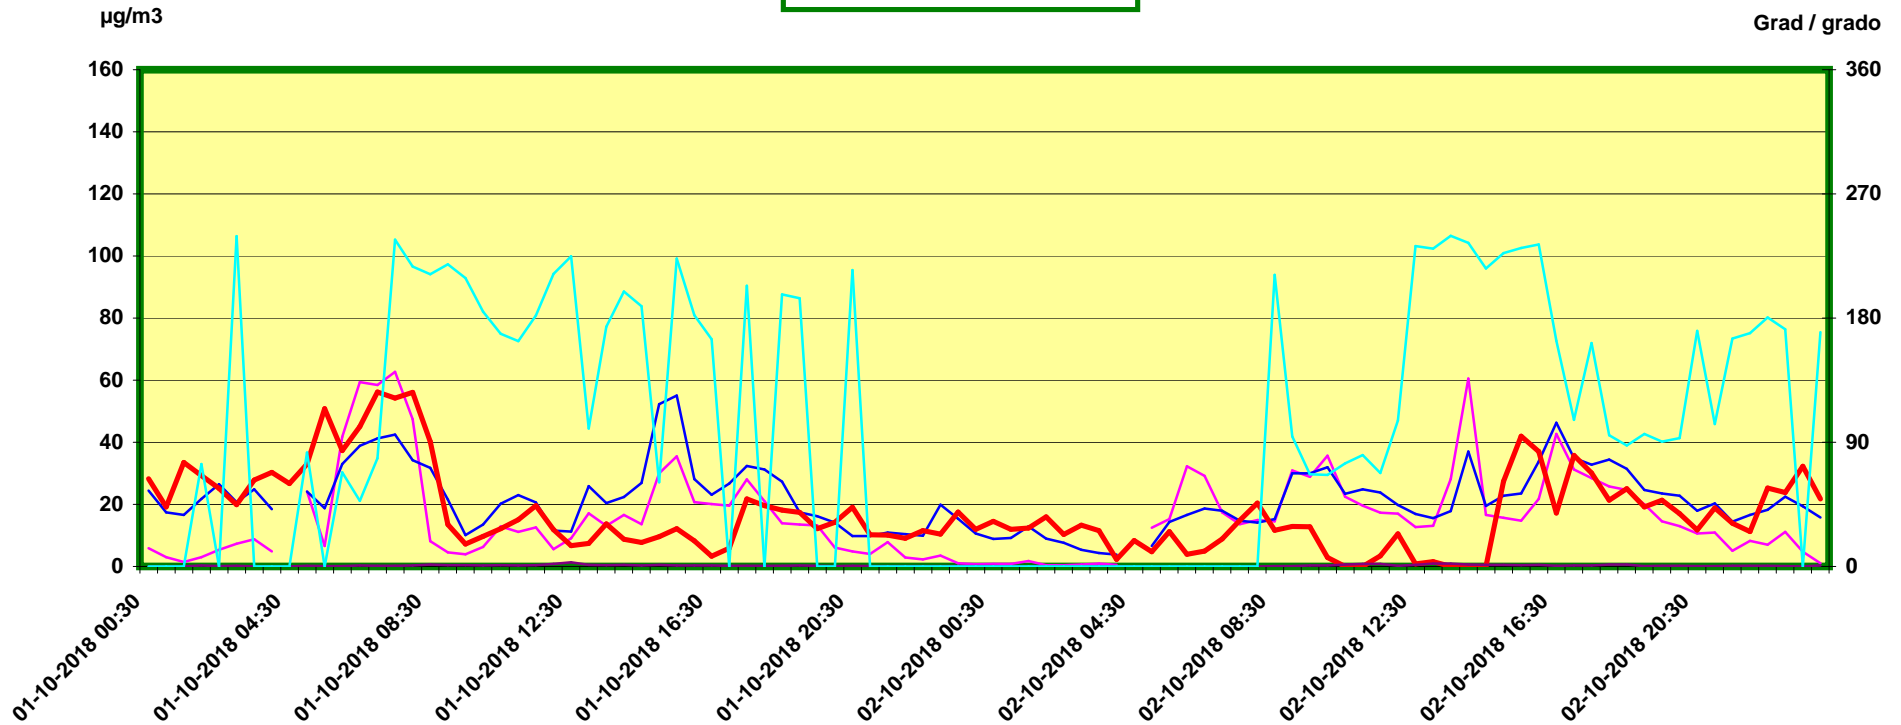

Innsbruck Ampass

Zeitraum / Periodo di tempo: 01-10-2018 00:30 - 02-10-2018 24:00

Unkorrigierte Werte / Valori non corretti