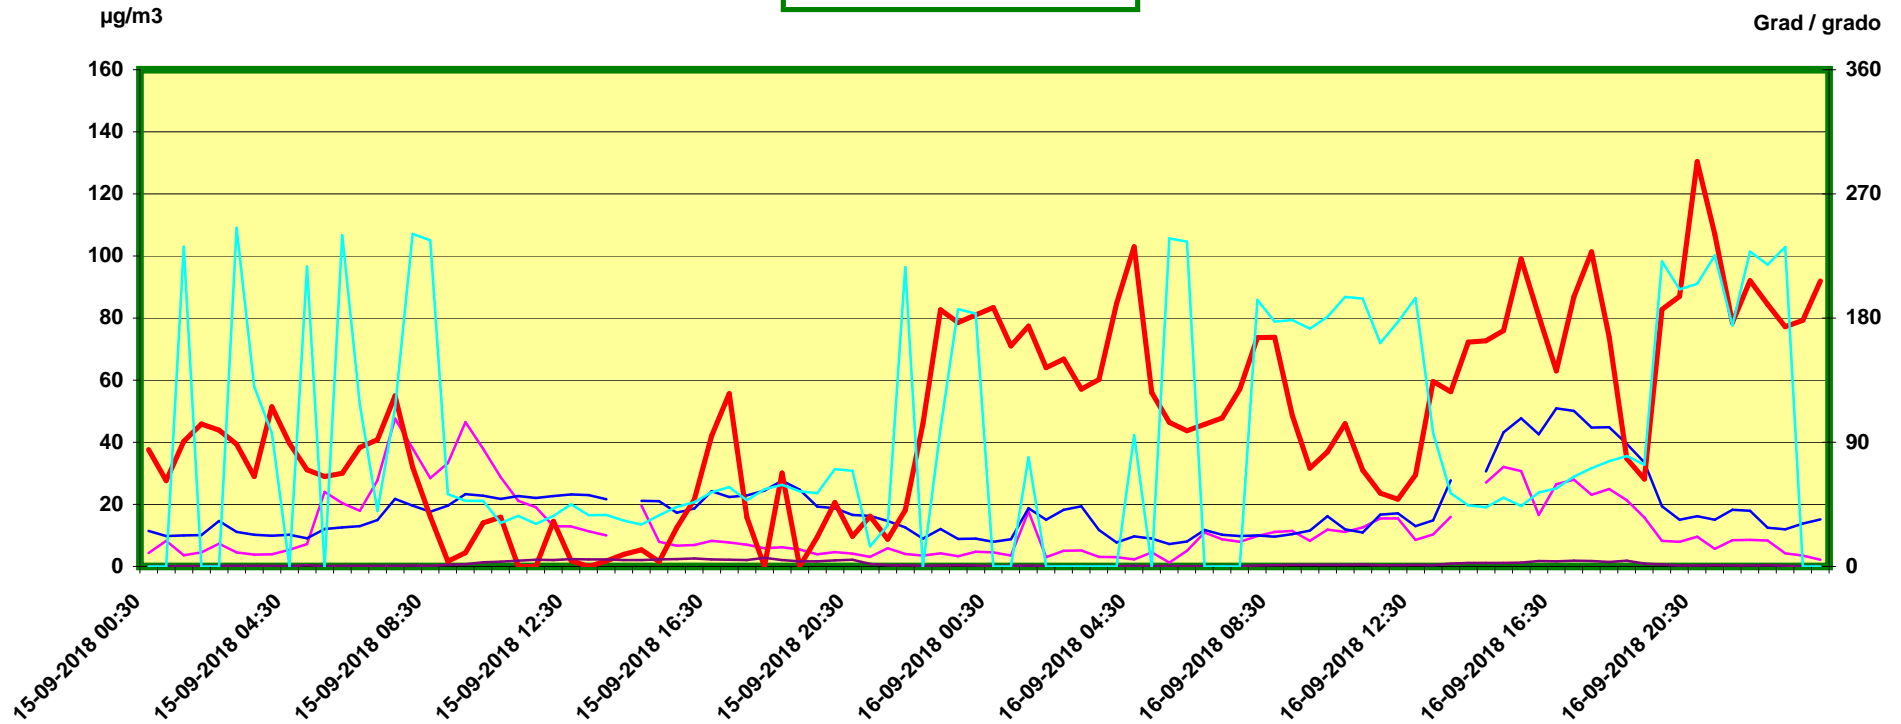

## Innsbruck Ampass

Zeitraum / Periodo di tempo: 15-09-2018 00:30 - 16-09-2018 24:00

Unkorrigierte Werte / Valori non corretti