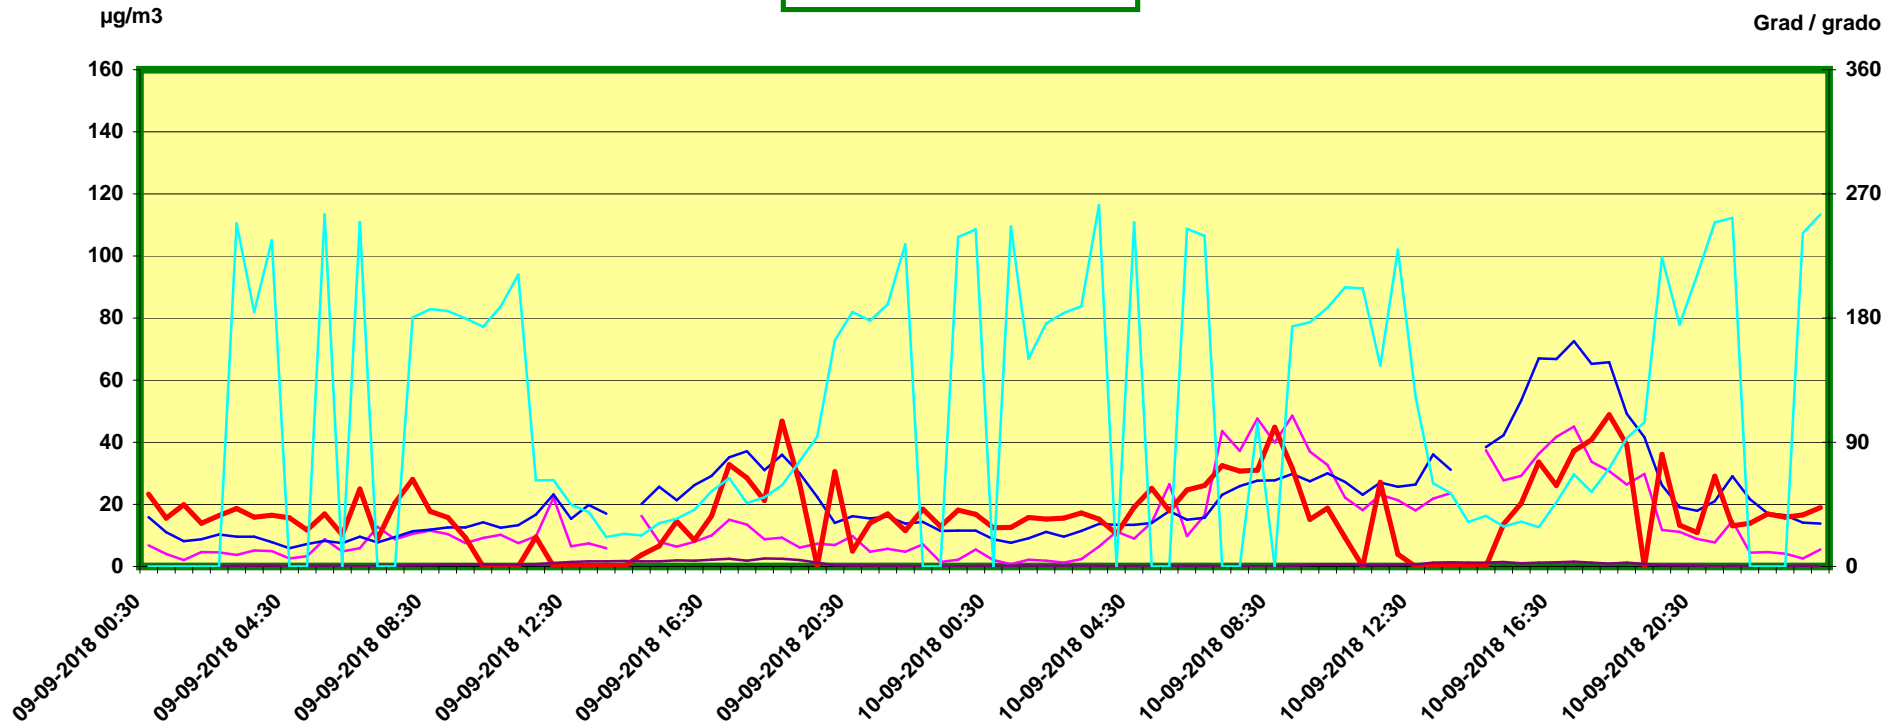

Innsbruck Ampass

Zeitraum / Periodo di tempo: 09-09-2018 00:30 - 10-09-2018 24:00

Unkorrigierte Werte / Valori non corretti