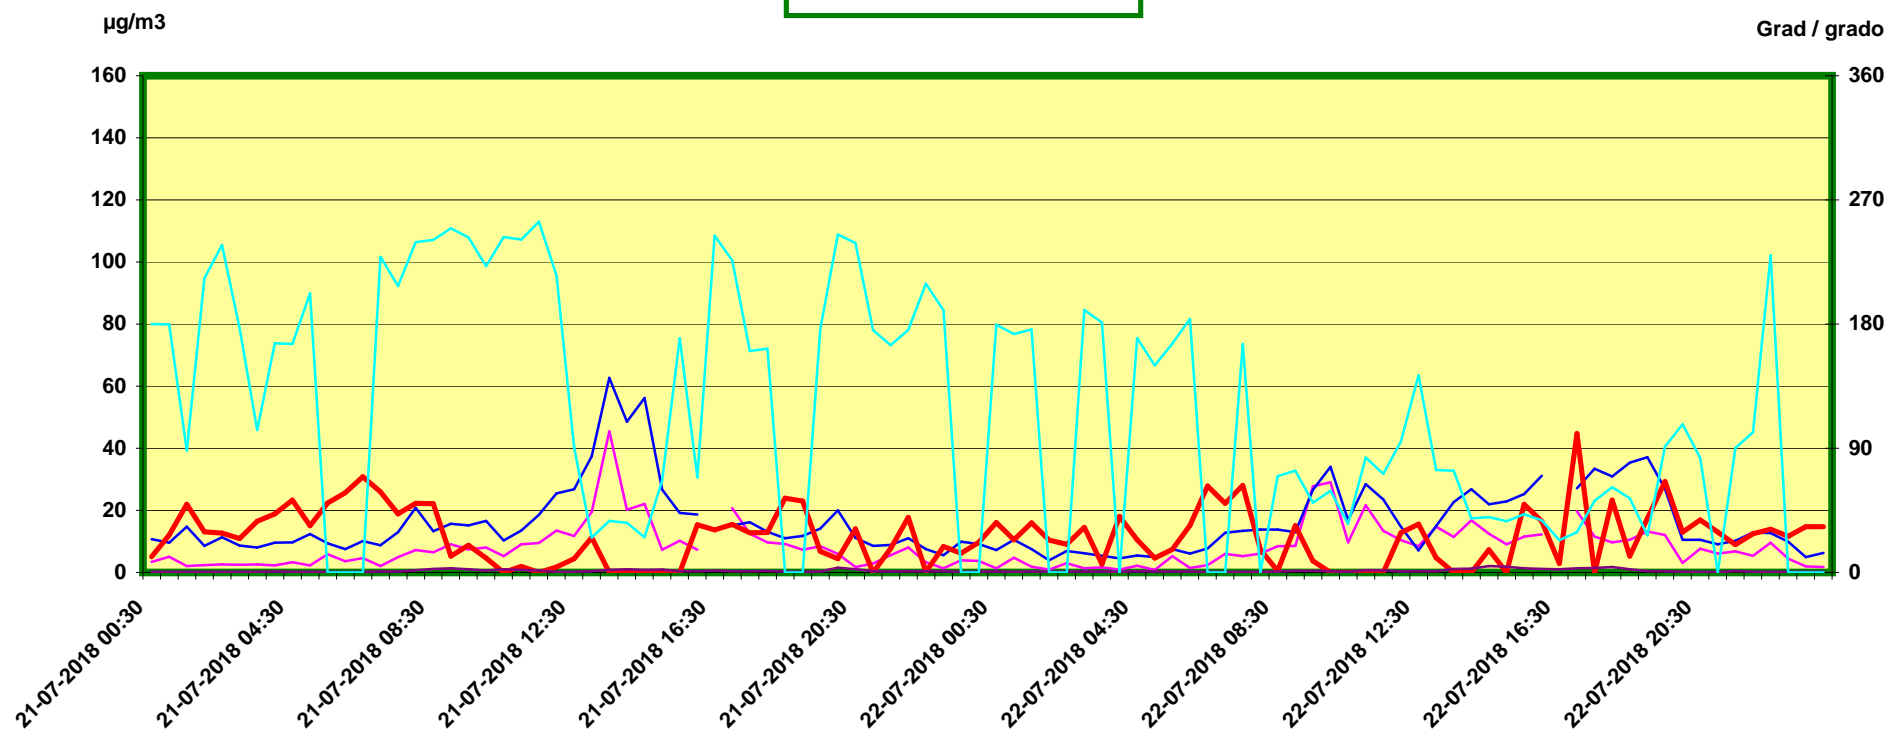

Innsbruck Ampass

Zeitraum / Periodo di tempo: 21-07-2018 00:30 - 22-07-2018 24:00

Unkorrigierte Werte / Valori non corretti