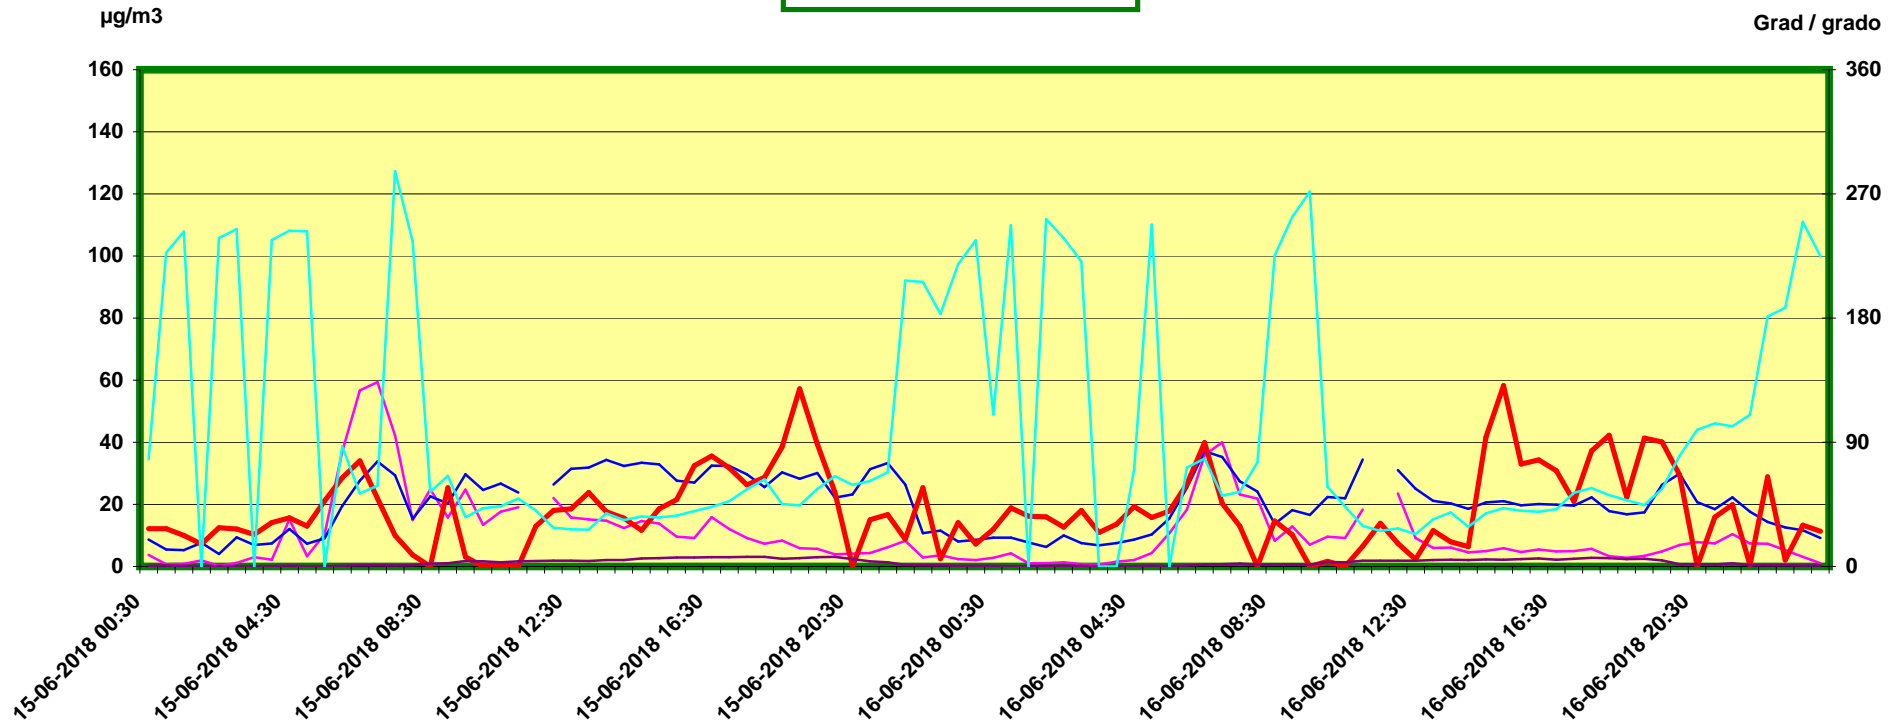

Innsbruck Ampass

Zeitraum / Periodo di tempo: 15-06-2018 00:30 - 16-06-2018 24:00

Unkorrigierte Werte / Valori non corretti