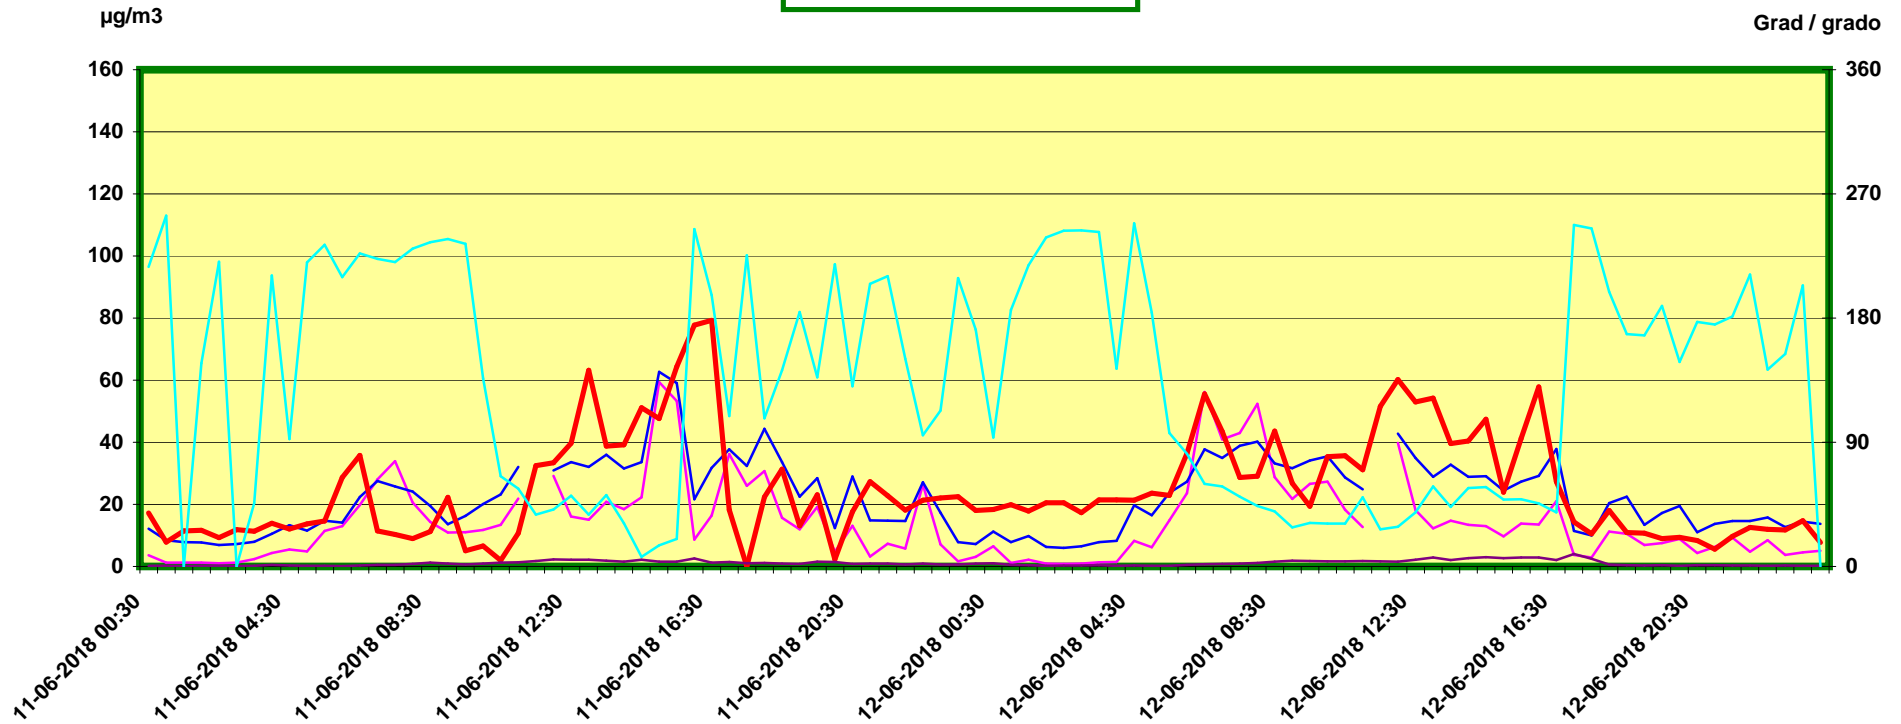

Innsbruck Ampass

Zeitraum / Periodo di tempo: 11-06-2018 00:30 - 12-06-2018 24:00

Unkorrigierte Werte / Valori non corretti