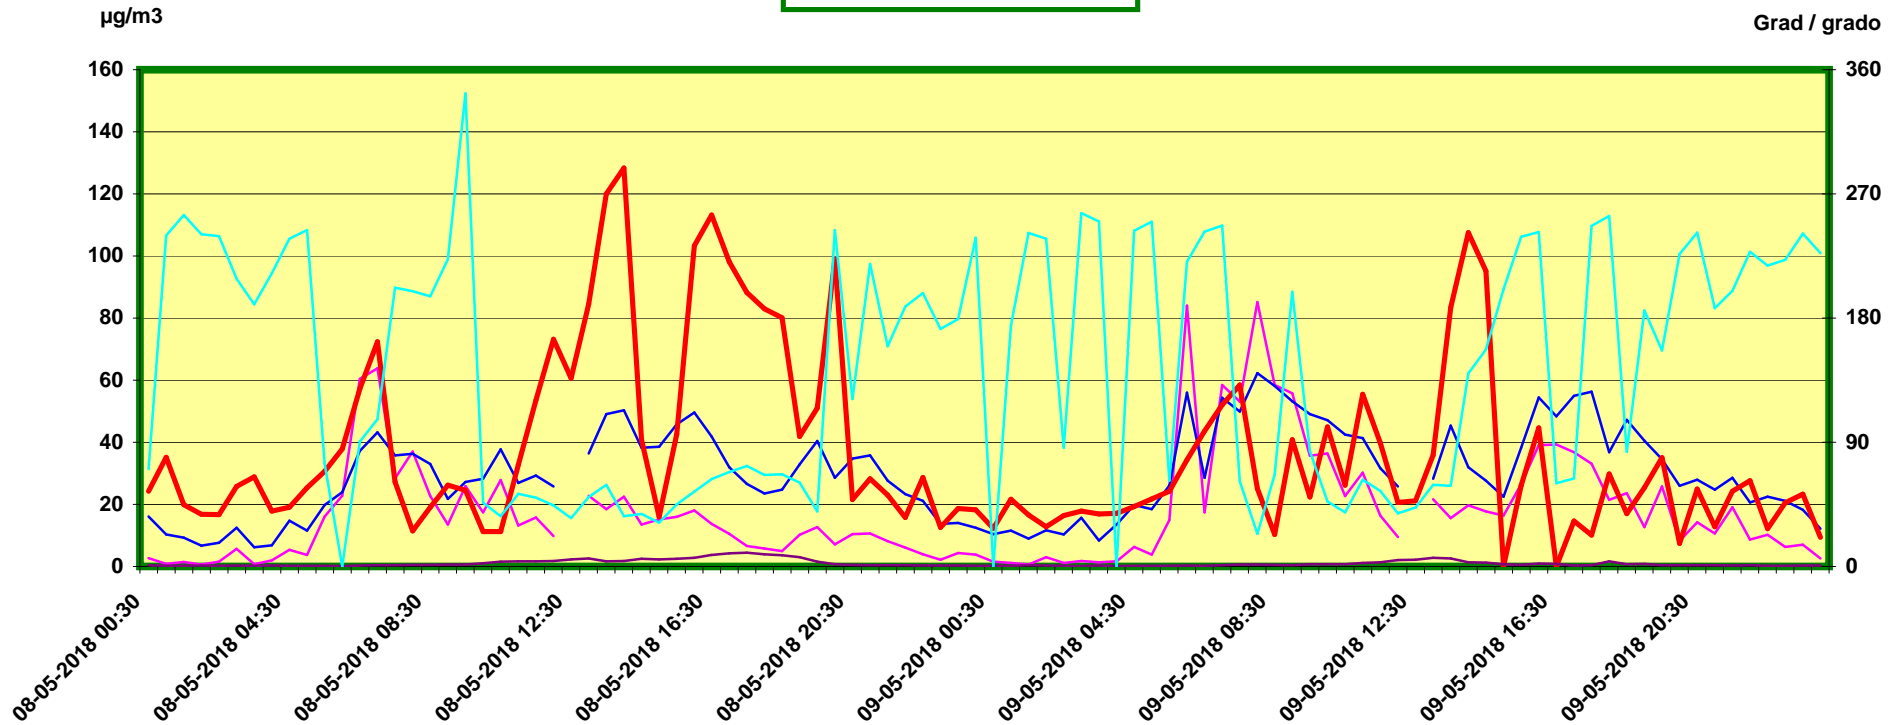

Innsbruck Ampass

Zeitraum / Periodo di tempo: 08-05-2018 00:30 - 09-05-2018 24:00

Unkorrigierte Werte / Valori non corretti