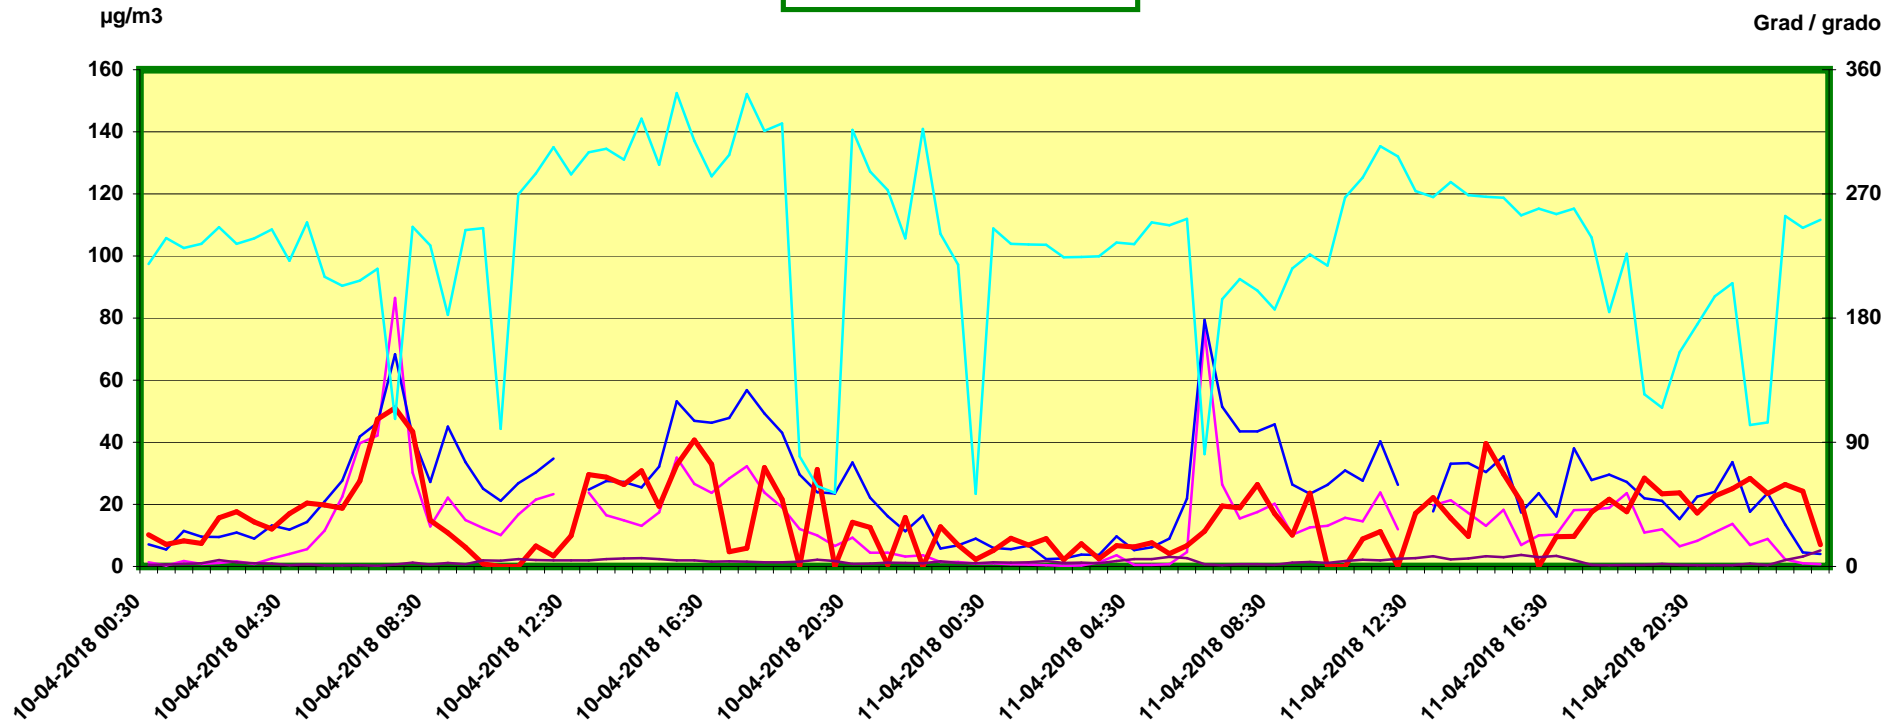

Innsbruck Ampass

Zeitraum / Periodo di tempo: 10-04-2018 00:30 - 11-04-2018 24:00

Unkorrigierte Werte / Valori non corretti