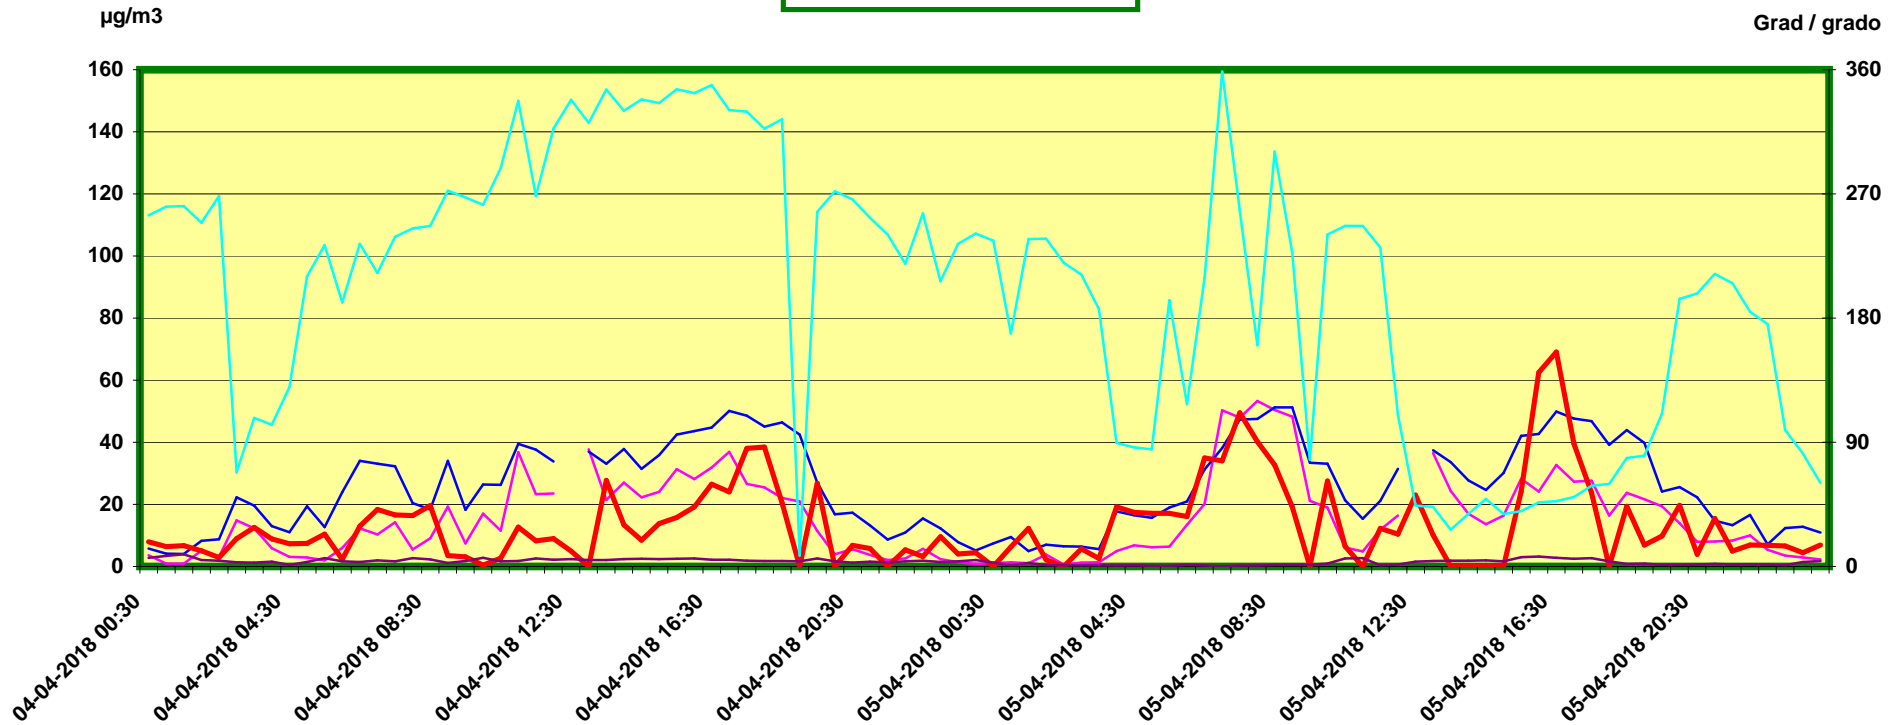

Innsbruck Ampass

Zeitraum / Periodo di tempo: 04-04-2018 00:30 - 05-04-2018 24:00

Unkorrigierte Werte / Valori non corretti