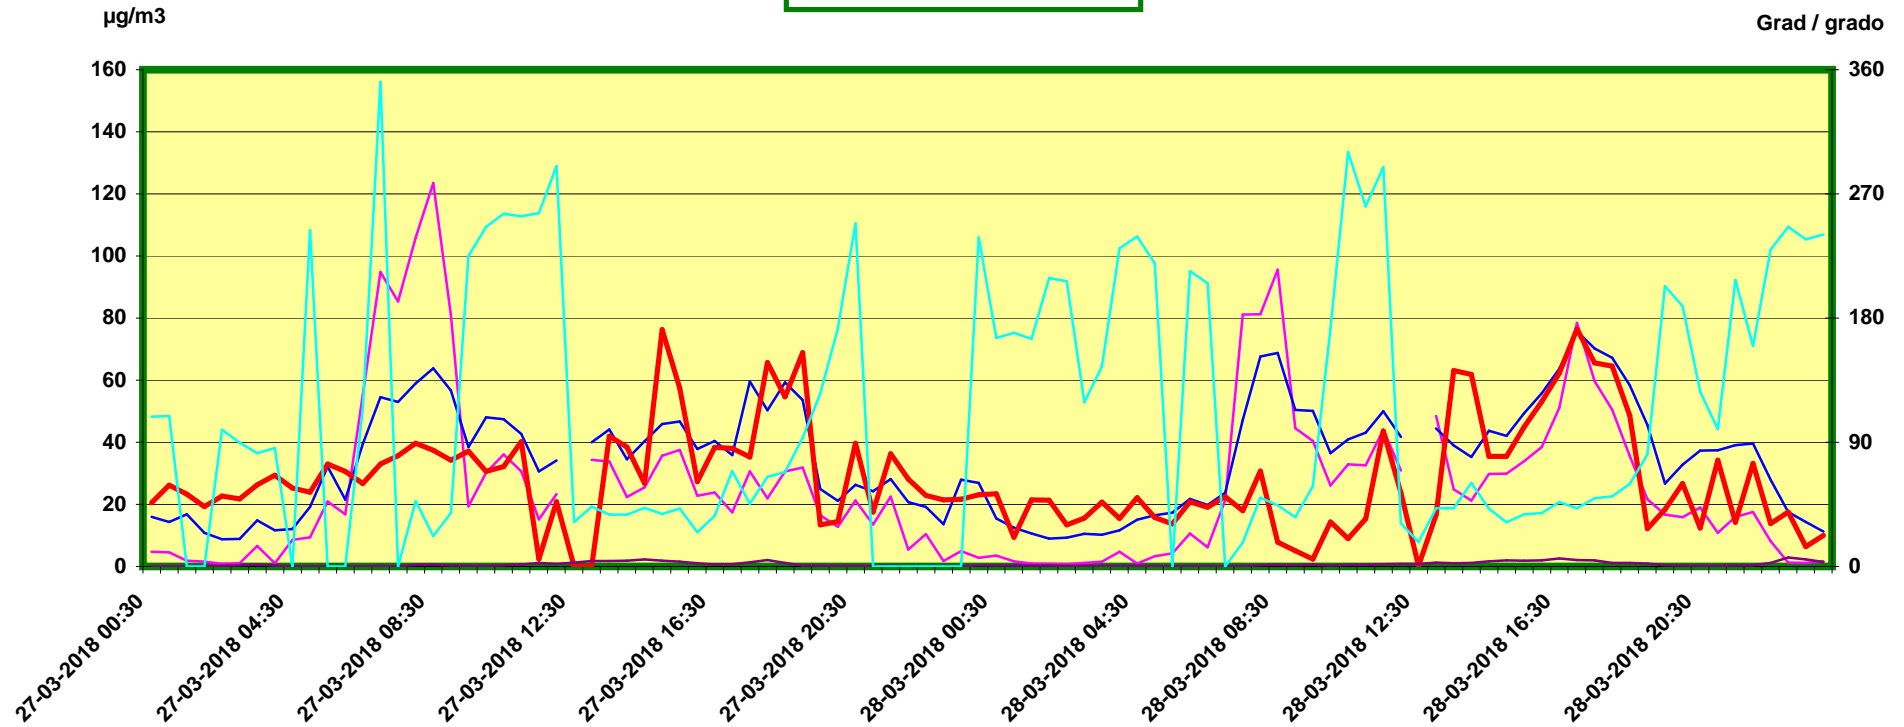

Innsbruck Ampass

Zeitraum / Periodo di tempo: 27-03-2018 00:30 - 28-03-2018 24:00

Unkorrigierte Werte / Valori non corretti