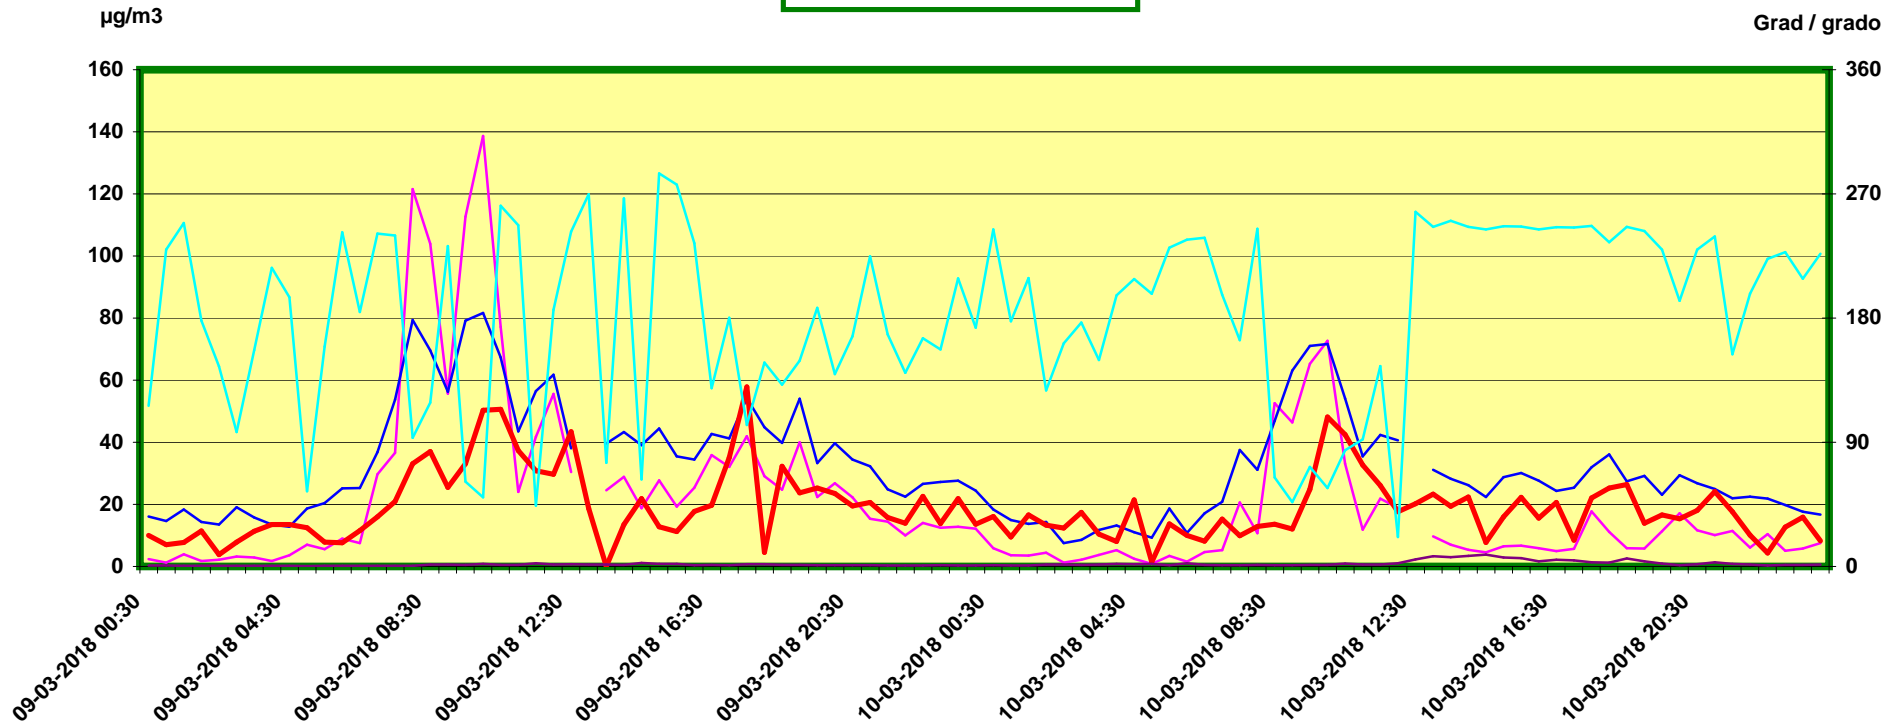

Innsbruck Ampass

Zeitraum / Periodo di tempo: 09-03-2018 00:30 - 10-03-2018 24:00

Unkorrigierte Werte / Valori non corretti