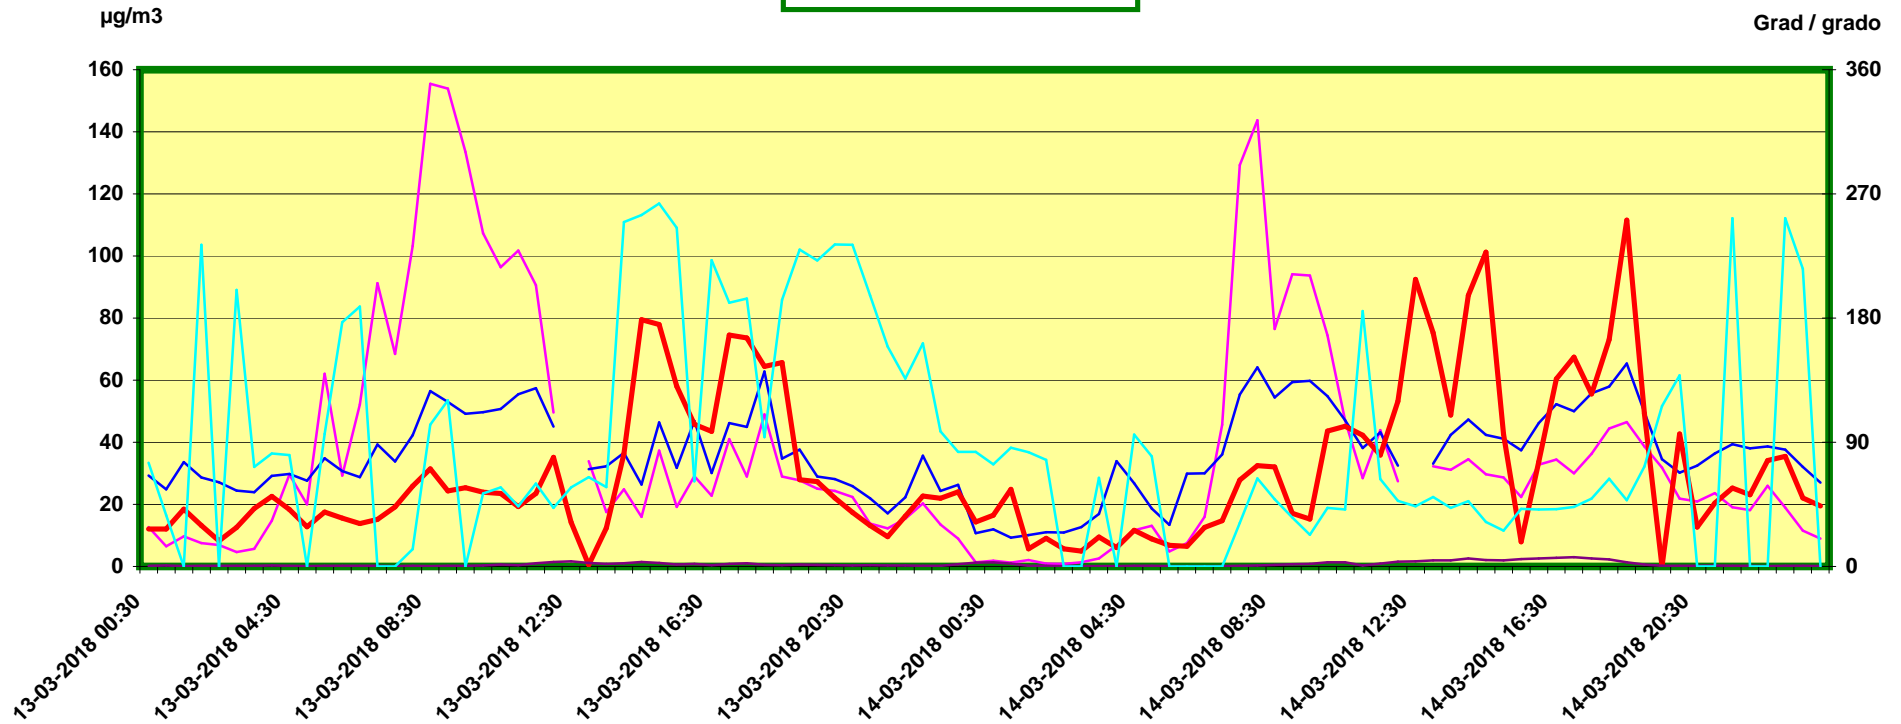

Innsbruck Ampass

Zeitraum / Periodo di tempo: 13-03-2018 00:30 - 14-03-2018 24:00

Unkorrigierte Werte / Valori non corretti