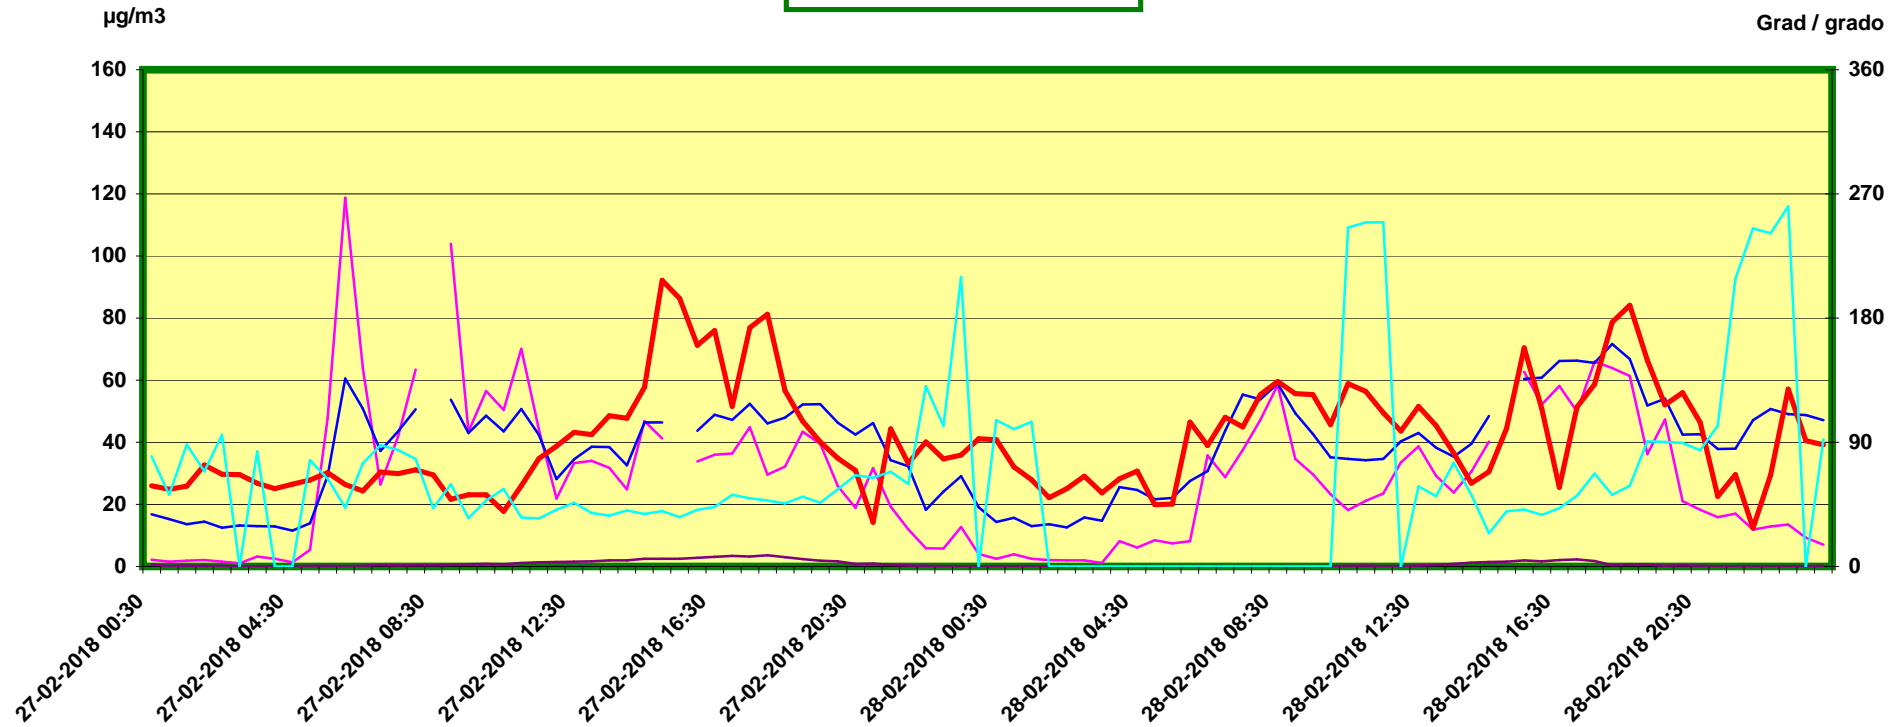

Innsbruck Ampass

Zeitraum / Periodo di tempo: 27-02-2018 00:30 - 28-02-2018 24:00

Unkorrigierte Werte / Valori non corretti