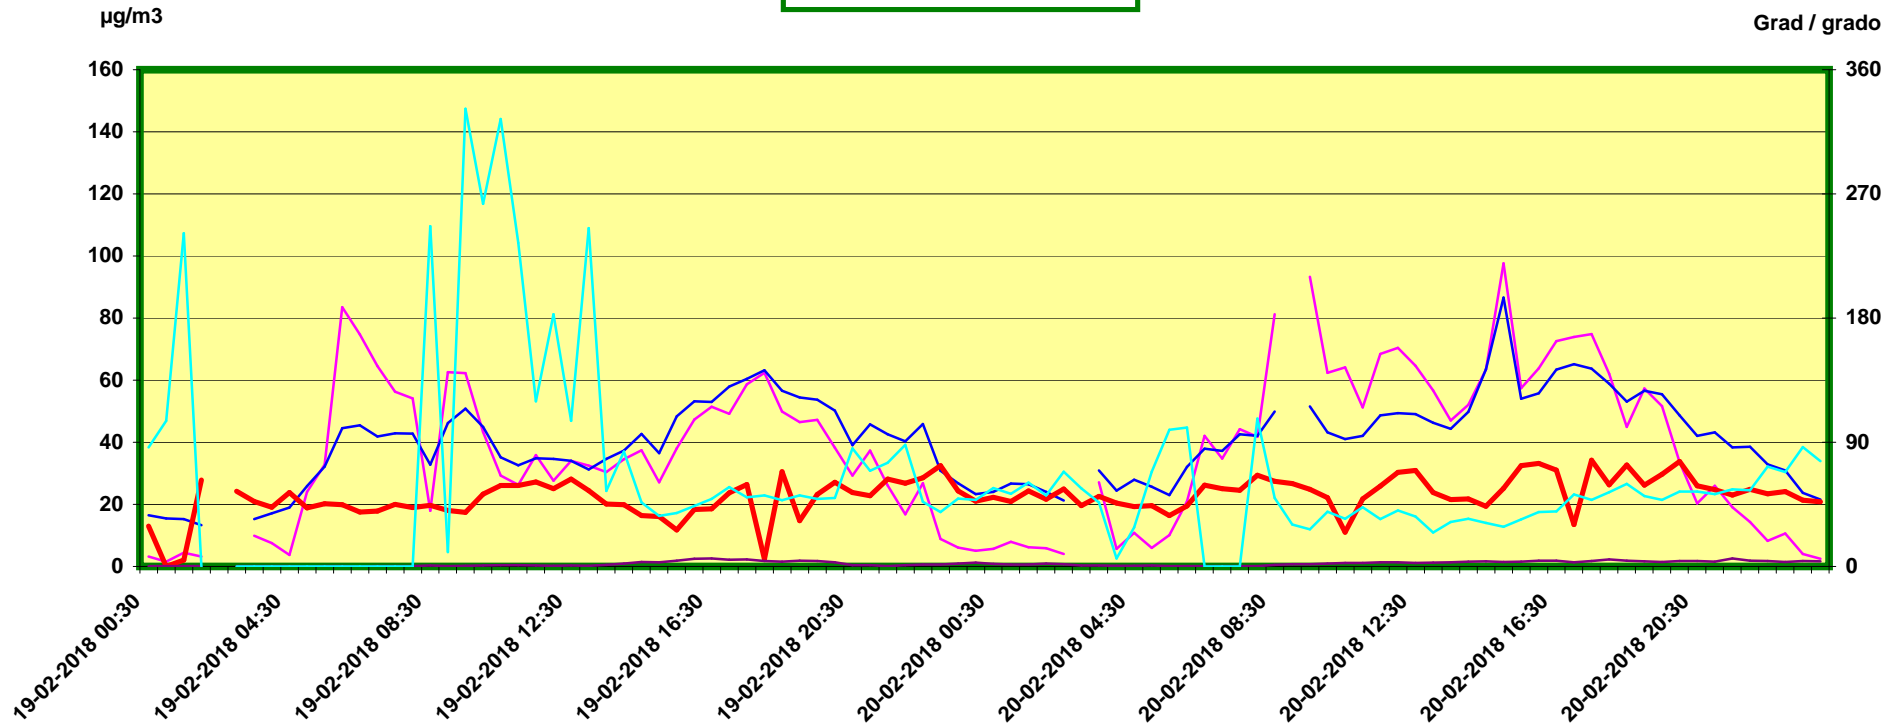

Innsbruck Ampass

Zeitraum / Periodo di tempo: 19-02-2018 00:30 - 20-02-2018 24:00

Unkorrigierte Werte / Valori non corretti