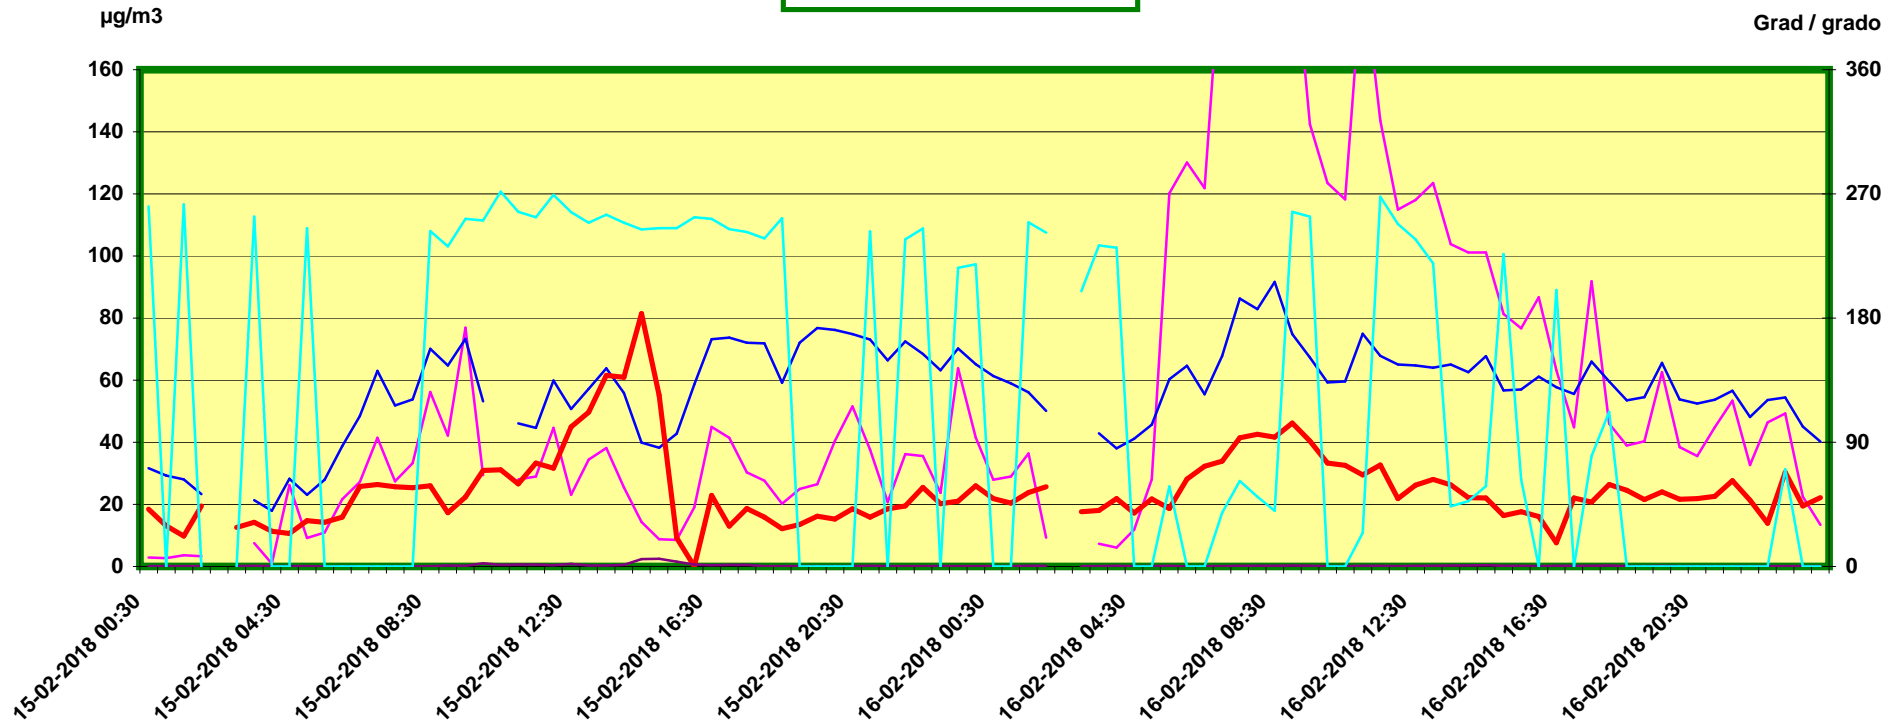

Innsbruck Ampass

Zeitraum / Periodo di tempo: 15-02-2018 00:30 - 16-02-2018 24:00

Unkorrigierte Werte / Valori non corretti