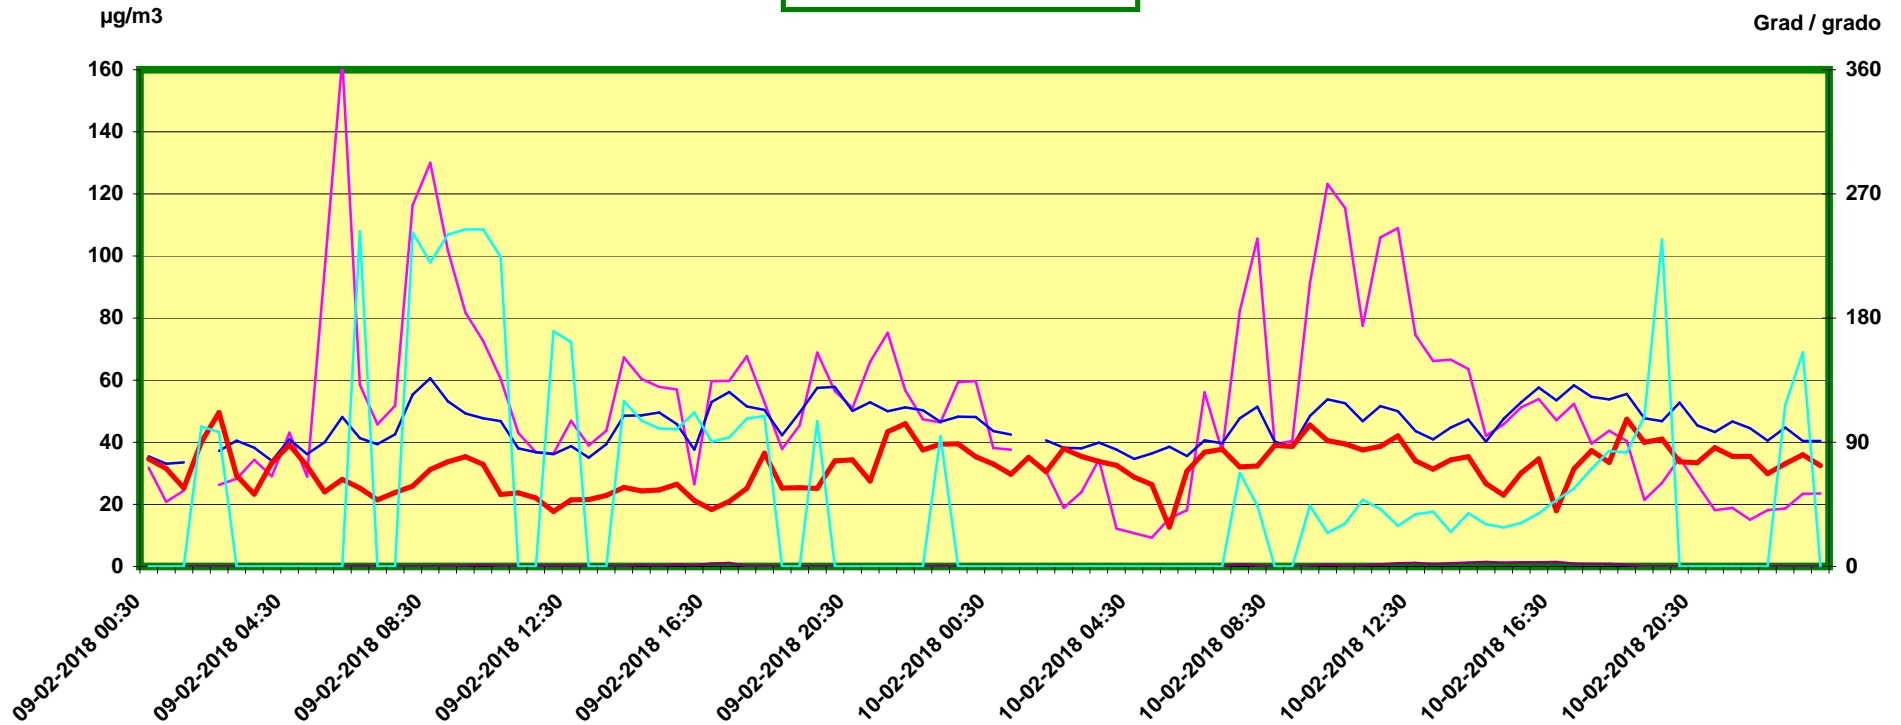

Innsbruck Ampass

Zeitraum / Periodo di tempo: 09-02-2018 00:30 - 10-02-2018 24:00

Unkorrigierte Werte / Valori non corretti