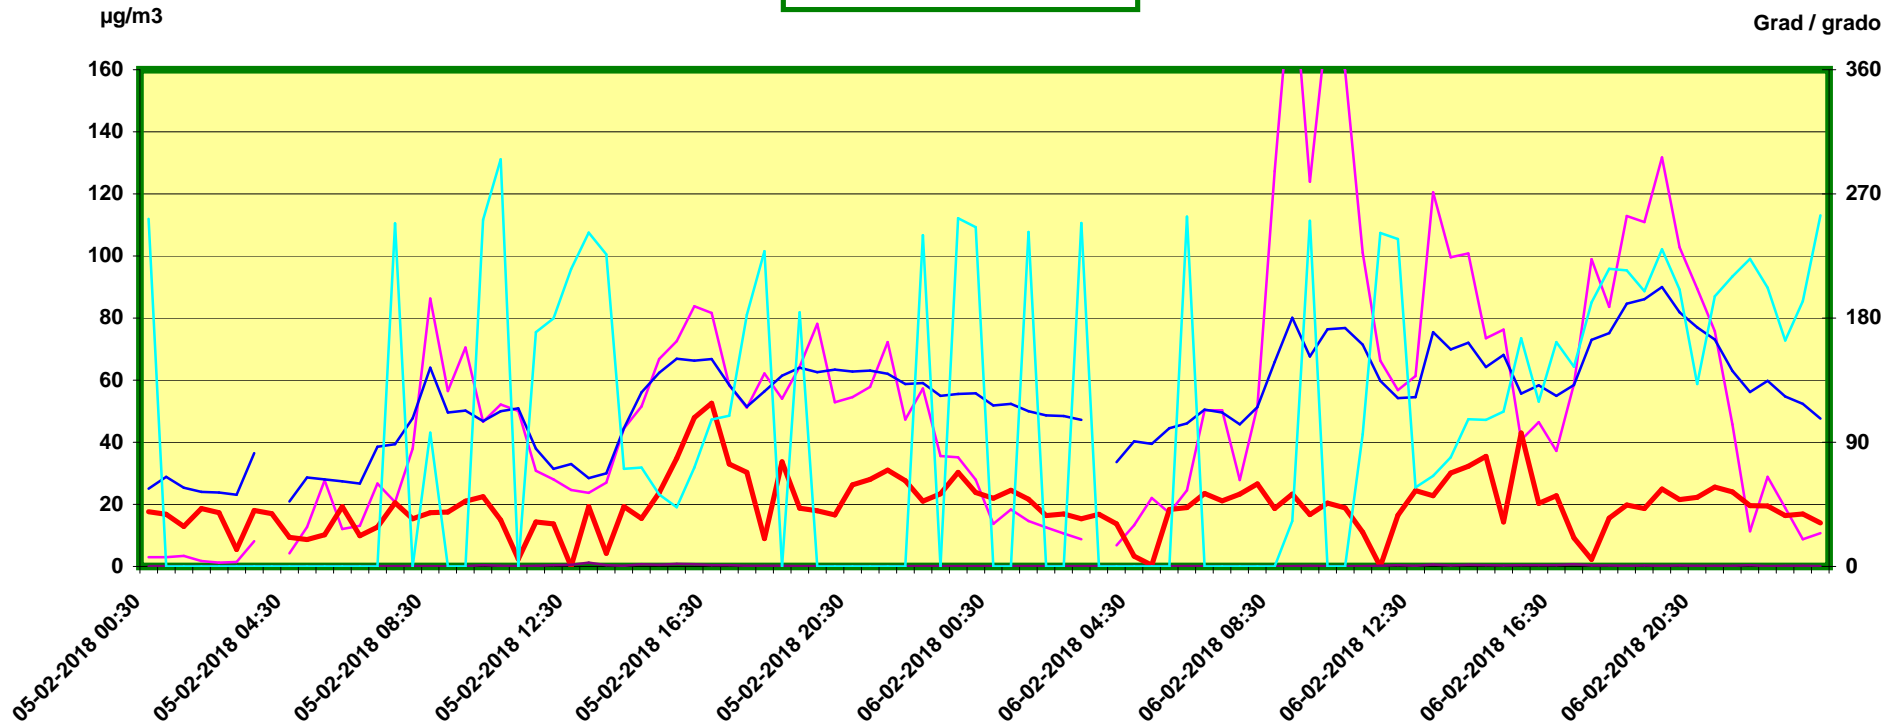

Innsbruck Ampass

Zeitraum / Periodo di tempo: 05-02-2018 00:30 - 06-02-2018 24:00

Unkorrigierte Werte / Valori non corretti