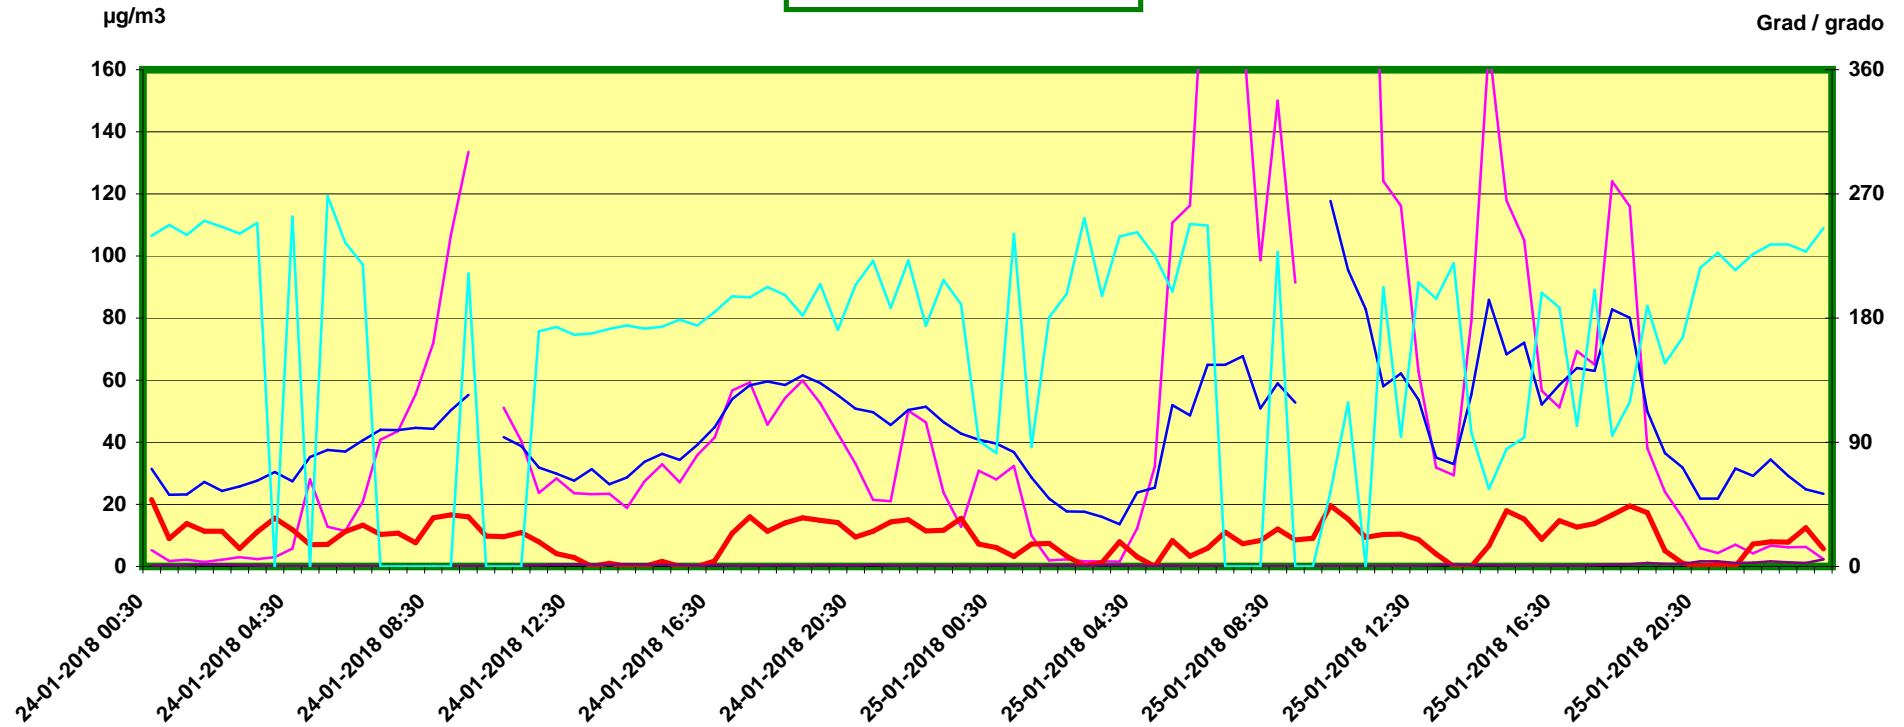

Innsbruck Ampass

Zeitraum / Periodo di tempo: 24-01-2018 00:30 - 25-01-2018 24:00

Unkorrigierte Werte / Valori non corretti