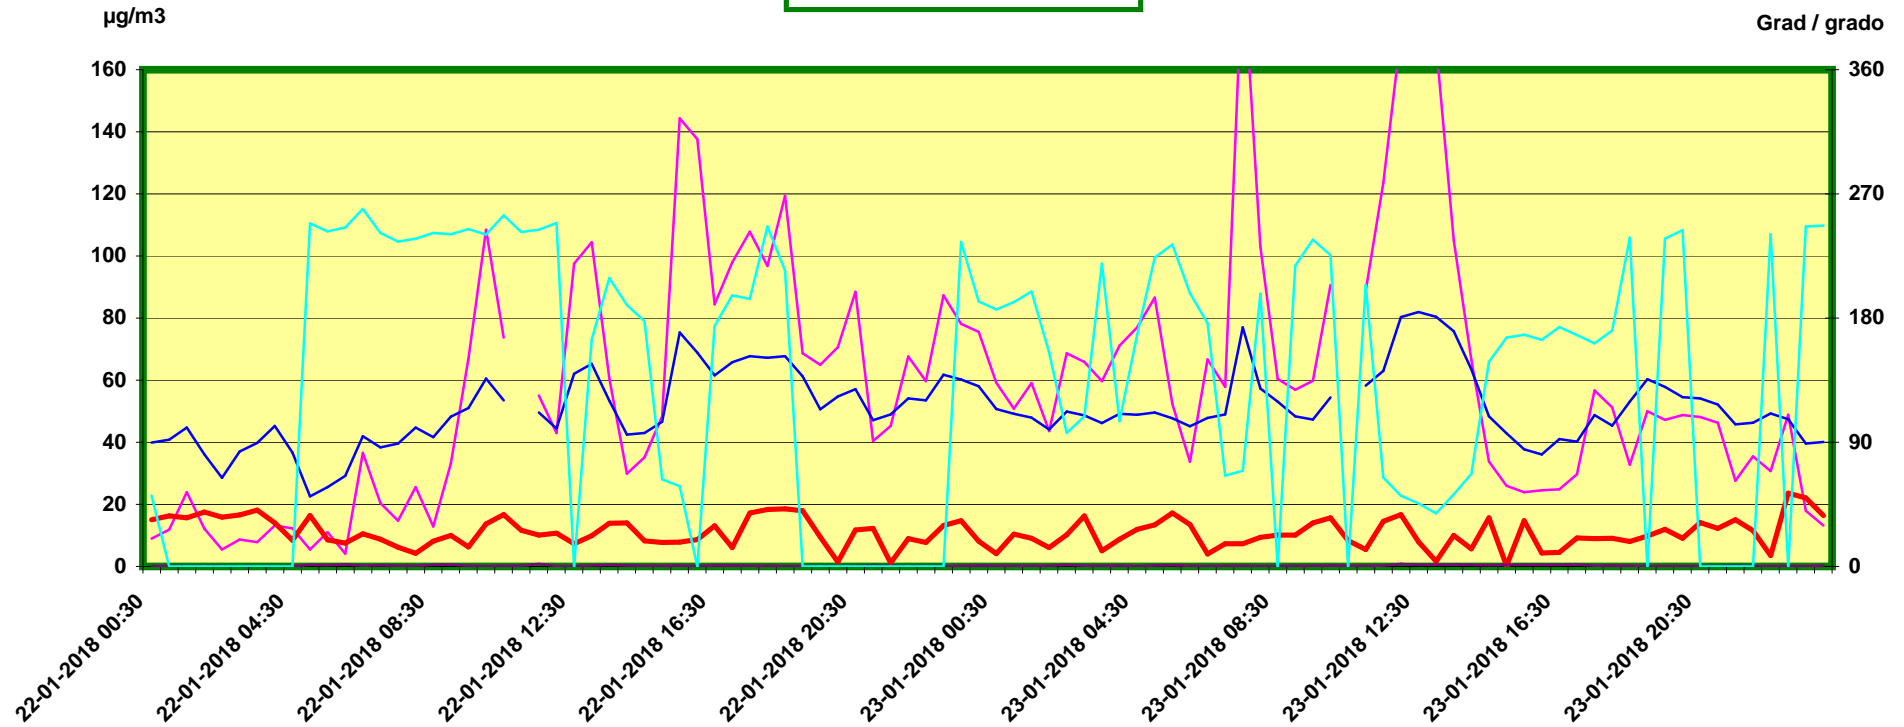

Innsbruck Ampass

Zeitraum / Periodo di tempo: 22-01-2018 00:30 - 23-01-2018 24:00

Unkorrigierte Werte / Valori non corretti