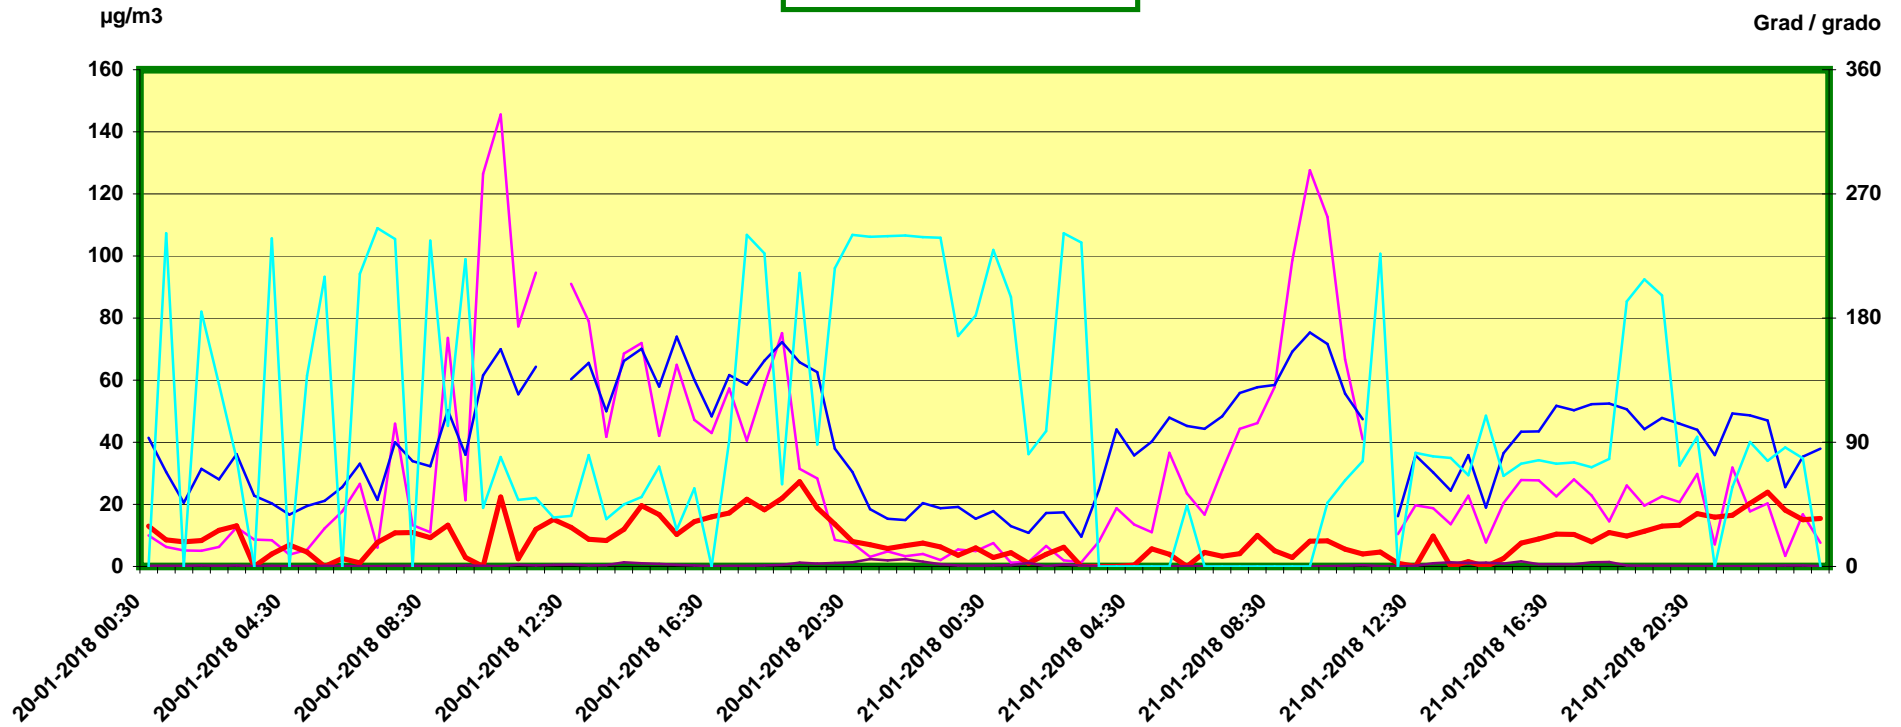

Innsbruck Ampass

Zeitraum / Periodo di tempo: 20-01-2018 00:30 - 21-01-2018 24:00

Unkorrigierte Werte / Valori non corretti