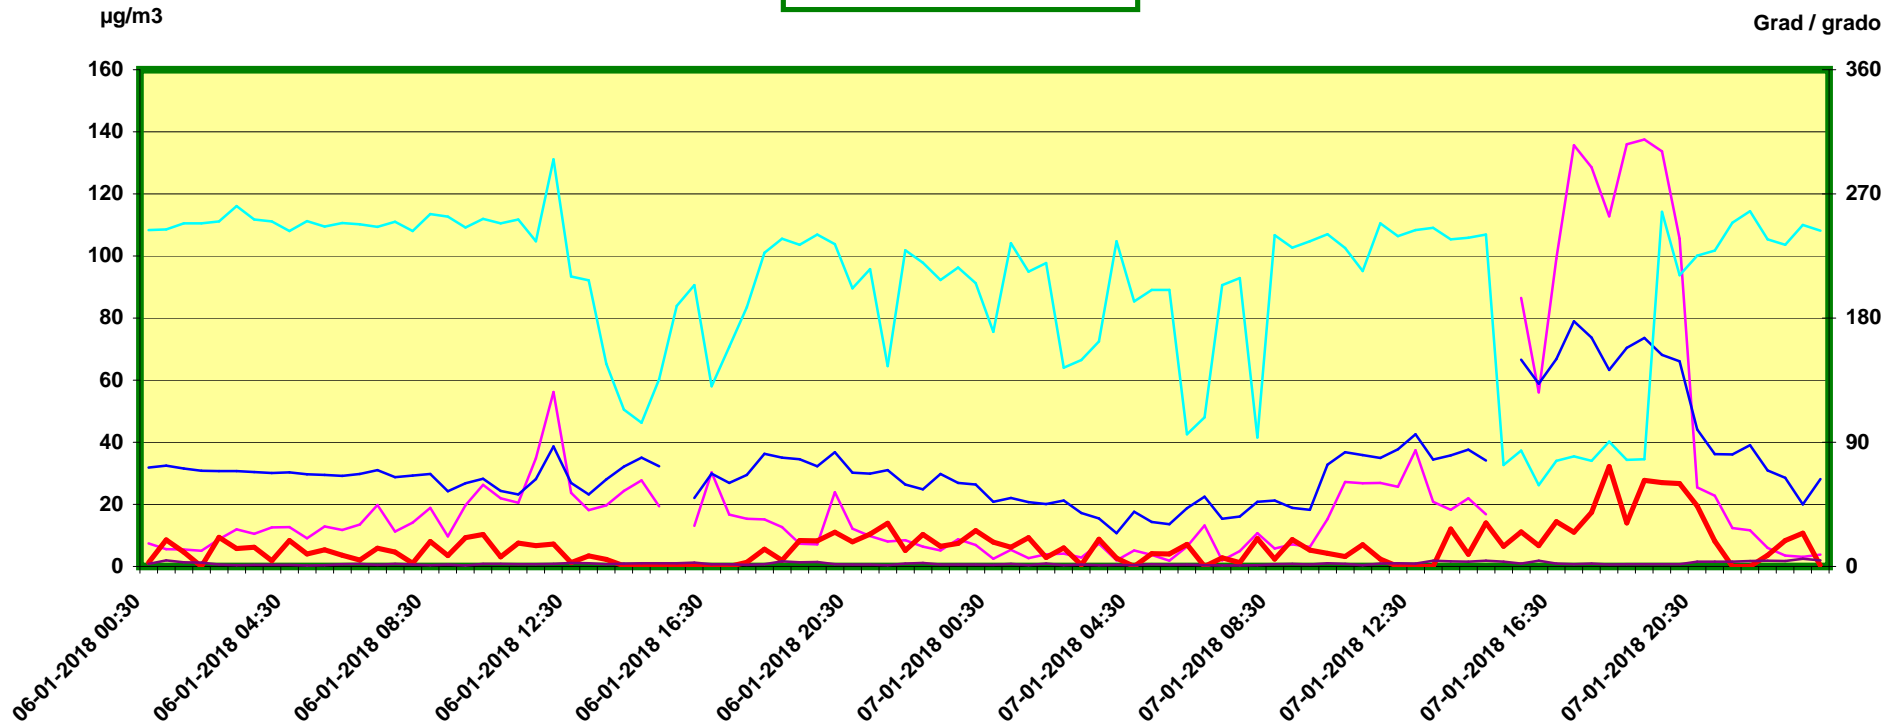

Innsbruck Ampass

Zeitraum / Periodo di tempo: 06-01-2018 00:30 - 07-01-2018 24:00

Unkorrigierte Werte / Valori non corretti