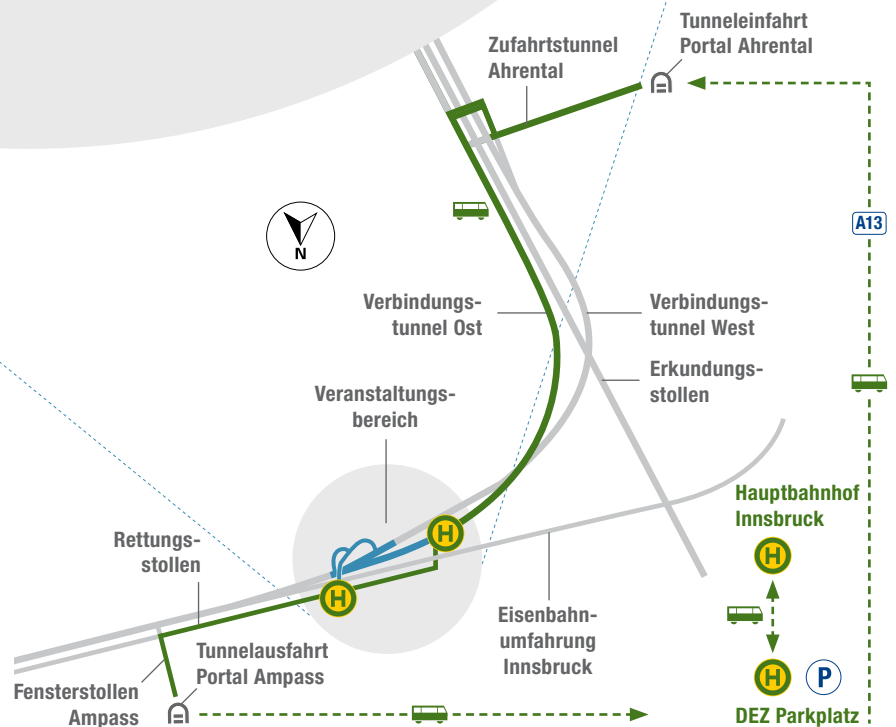

# Veranstaltungsbereich

## Anreise

- Parken im Baustellenbereich nicht möglich
- Parkmöglichkeit: Einkaufszentrum DEZ
- 08:00 – 15:45 Uhr: Zubringershuttle Hauptbahnhof Innsbruck (Südtiroler Platz, Busbahnhof, Steig D) → DEZ
- 08:15 – 16:00 Uhr: Hauptshuttle DEZ (Ausgang Süd) → Veranstaltungsbereich
- 17:00 Uhr: Ausfahrt letzter Shuttle Veranstaltungsbereich → DEZ
- 17:30 Uhr: Abfahrt letzter Shuttle DEZ → Hauptbahnhof

Wir machen darauf aufmerksam, dass es sich um eine öffentliche Veranstaltung handelt. Es werden im Veranstaltungsbereich (Fußgängerbereich im Tunnel) Foto- und Filmaufnahmen gemacht. Diese können gegebenenfalls im TV, in Print- und Onlinemedien im Zuge der Berichterstattung für diese Veranstaltung veröffentlicht werden.