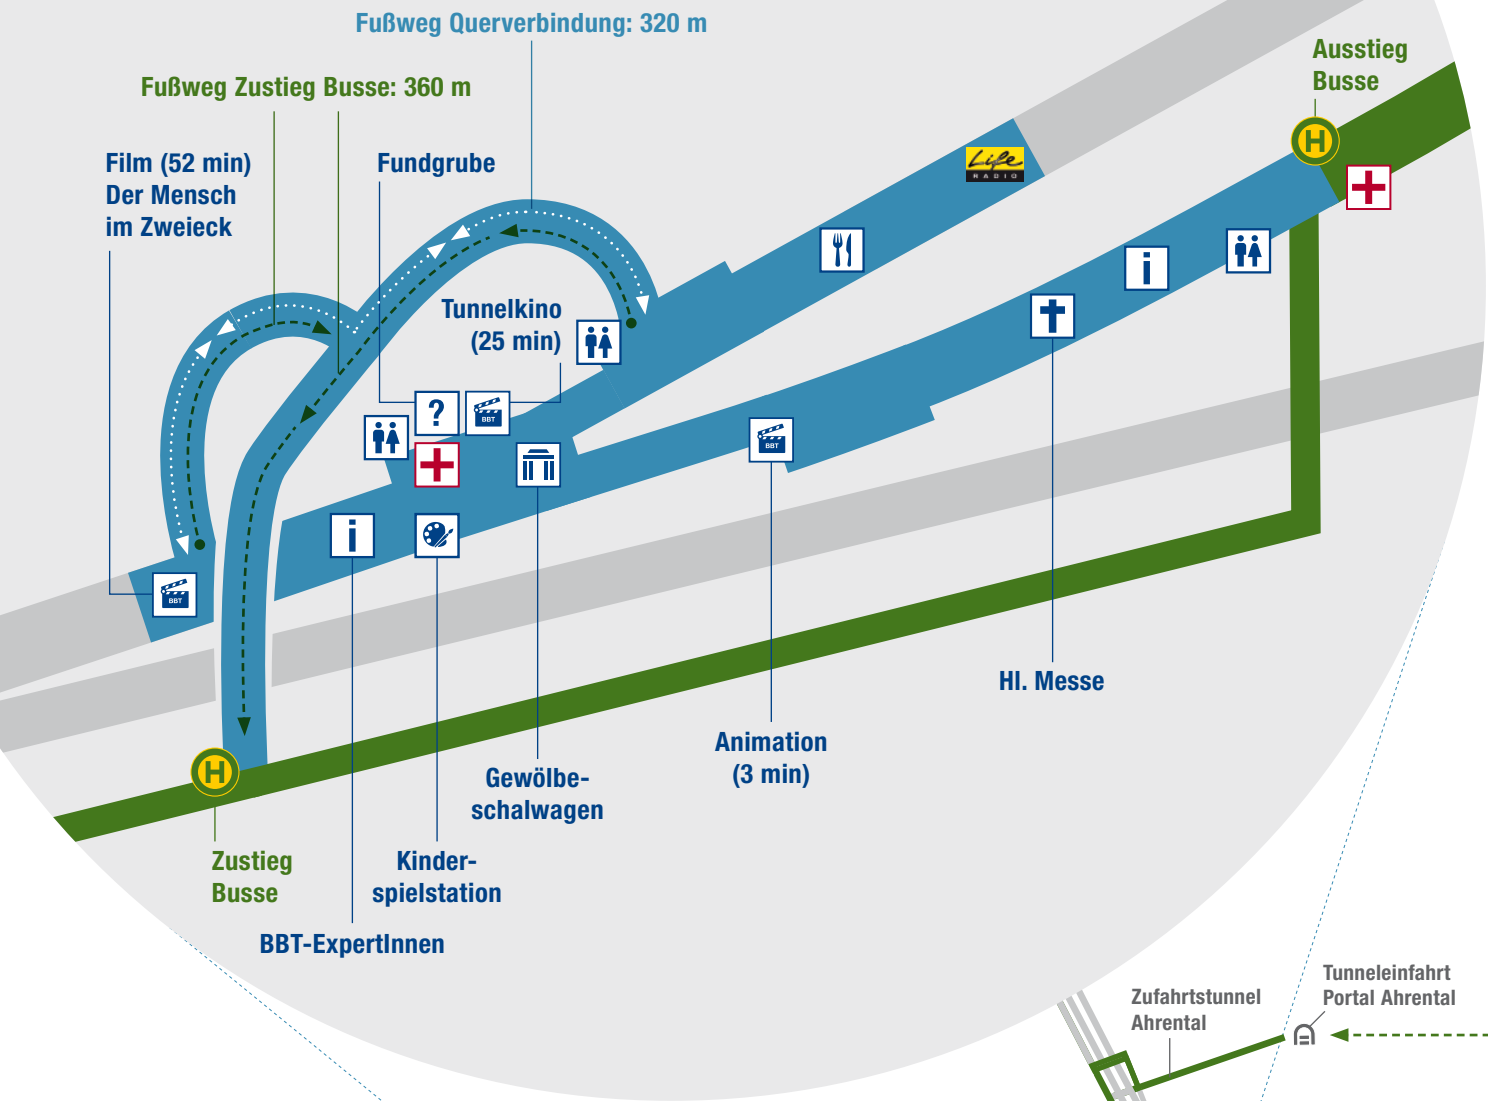

# Veranstaltungsbereich

## Anreise

- Parken im Baustellenbereich nicht möglich
- Parkmöglichkeit: Einkaufszentrum DEZ
- 08:00 – 15:45 Uhr: Zubringershuttle Hauptbahnhof Innsbruck (Südtiroler Platz, Busbahnhof, Steig D) → DEZ
- 08:15 – 16:00 Uhr: Hauptshuttle DEZ (Ausgang Süd) → Veranstaltungsbereich
- 17:00 Uhr: Ausfahrt letzter Shuttle Veranstaltungsbereich → DEZ
- 17:30 Uhr: Abfahrt letzter Shuttle DEZ → Hauptbahnhof

Wir machen darauf aufmerksam, dass es sich um eine öffentliche Veranstaltung handelt. Es werden im Veranstaltungsbereich (Fußgängerbereich im Tunnel) Foto- und Filmaufnahmen gemacht. Diese können gegebenenfalls im TV, in Print- und Onlinemedien im Zuge der Berichterstattung für diese Veranstaltung veröffentlicht werden.